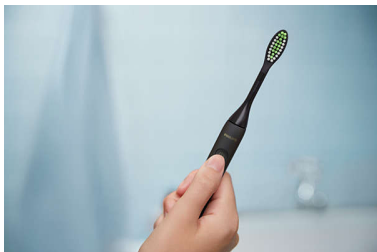

Som din manuella tandborste med extra effekt

Philips One – Enkel och skonsam eltandborste med resefodral

Philips One är det eldrivna steget upp från din manuella tandborste. Mjuk, lätt att använda och perfekt att ta med sig. Vilken One väljer du?

Funktioner

Philips One är ditt första steg mot elektrisk tandborstning

Borsta tänderna som vanligt. One gör borstningen mer effektiv med mjuka borststrån och skonsamma mikrovibrationer.

Få bättre borstningsvanor

Visste du att man ska borsta i 2 minuter för att få ett vitare och ljusare leende? Ones inbyggda smarta timer surrar var 30:e sekund när det är dags att gå vidare till nästa kvadrant i munnen.

Ta din manuella tandborstning till nästa nivå

Vill du ha en effektiv men skonsam rengöring? Ones borststrån har ett unikt mönster så att de kan enklare nå in mellan tänderna för en grundlig rengöring.

Borsta på språng eller på resan

One är en smidig eltandborste som är liten och lätt i handen som din gamla manuella tandborste. Dessutom är den enkel att ladda var som helst via USB och har ett praktiskt skydd för borsthuvudet.