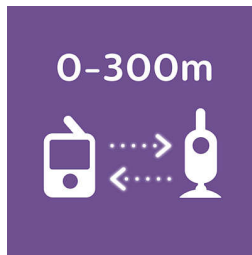

Обхват 300 м

Обхват на закрито до 50 метра*. Обхват на открито до 300 метра*