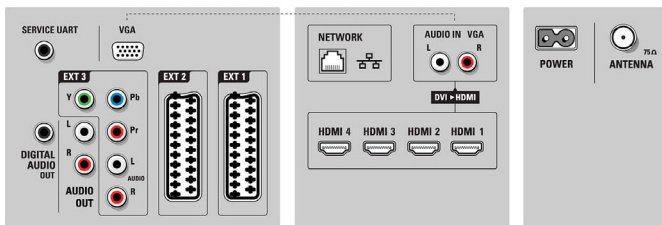

- Farben, Anzeige mit breitem Farbspektrum, 3:2- bis 2:2-Bewegungs-Pulldown, 3D-Kammfilter, Active Control + Lichtsensor, Jagged Line Suppression, Progressive Scan, 1080p bei 24/25/30 Hz, 1080p bei 50/60 Hz, 200 Hz Clear LCD*, Scantechnologie mit Hintergrundbeleuchtung, LED-Hintergrundlicht mit lokaler Dimm-Funktion, Segmentiertes LED-Hintergrundlicht
- Bildschirmtyp: Full HD-LCD-Display, W-UXGA Act. Matrix
- Dynamischer Bildschirmkontrast: 5.000.000:1
- Reaktionszeit (Standard): 1 (BEW Äquiv.) ms
- Betrachtungswinkel: 176 ° (H)/176 ° (V)
- Bildschirmoptimierung: Nicht reflektierender Bildschirm
- Farboptimierung: 2250 Billionen Farben 17-Bit RGB

Unterstützte Display-Auflösung

- Computerformate: 640 x 480, 60 Hz, 800 x 600, 60 Hz, 1.024 x 768, 60 Hz, 1.280 x 768, 60 Hz, 1.360 x 768, 60 Hz, 1.920 x 1.080, 60 Hz
- Videoformate: 480i, 60 Hz, 480p, 60 Hz, 576i, 50 Hz, 576p, 50 Hz, 720p bei 50/60 Hz, 1.080i, 50, 60 Hz, 1080p bei 24/50/60 Hz, 1080p bei 24/25/30 Hz

Tuner/Empfang/Übertragung

- Antenneneingang: 75 Ohm koaxial (IEC75)
- Frequenzbänder: Hyperband, S-Kanal, UHF, VHF
- TV-System: DVB COFDM 2 K/8 K
- Digitales Fernsehen: DVB-T*, DVB-T MPEG4*, DVB-C MPEG4*, MHEG
- Videowiedergabe: NTSC, Secam, PAL

Rear connectors

Side