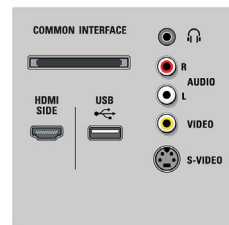

Daten

Ambilight

- Ambilight-Funktionen: Ambilight Spectra 3, Lounge-Beleuchtungsmodus
- Ambilight-Beleuchtungssystem: Breites LED-Farbspektrum
- Dimm-Funktion: Manuell und über Lichtsensor

Bild/Anzeige

- Bildformat: Breitbild
- Bildschirmgröße diagonal (Zoll): 46 Zoll
- Bildschirmgröße diagonal (cm): 117 cm
- Gehäusefarbe: Dekofront aus gebürstetem Aluminium
- Auflösung des Displays: 1.920 x 1.080p
- Helligkeit: 500 cd/m²
- Bildoptimierung: Perfect Pixel HD Engine, Perfect Natural Motion, Perfekter Kontrast, Perfekte

- Farben, Anzeige mit breitem Farbspektrum, 3:2- bis 2:2-Bewegungs-Pulldown, 3D-Kammfilter, Active Control + Lichtsensor, Jagged Line Suppression, Progressive Scan, 1080p bei 24/25/30 Hz, 1080p bei 50/60 Hz, 200 Hz Clear LCD*, Scantechnologie mit Hintergrundbeleuchtung, LED-Hintergrundlicht mit lokaler Dimm-Funktion, Segmentiertes LED-Hintergrundlicht
- Bildschirmtyp: Full HD-LCD-Display, W-UXGA Act. Matrix
- Dynamischer Bildschirmkontrast: 5.000.000:1
- Reaktionszeit (Standard): 1 (BEW Äquiv.) ms
- Betrachtungswinkel: 176 ° (H)/176 ° (V)
- Bildschirmoptimierung: Nicht reflektierender Bildschirm
- Farboptimierung: 2250 Billionen Farben 17-Bit RGB

Unterstützte Display-Auflösung

- Computerformate: 640 x 480, 60 Hz, 800 x 600, 60 Hz, 1.024 x 768, 60 Hz, 1.280 x 768, 60 Hz, 1.360 x 768, 60 Hz, 1.920 x 1.080, 60 Hz
- Videoformate: 480i, 60 Hz, 480p, 60 Hz, 576i, 50 Hz, 576p, 50 Hz, 720p bei 50/60 Hz, 1.080i, 50, 60 Hz, 1080p bei 24/50/60 Hz, 1080p bei 24/25/30 Hz

Tuner/Empfang/Übertragung