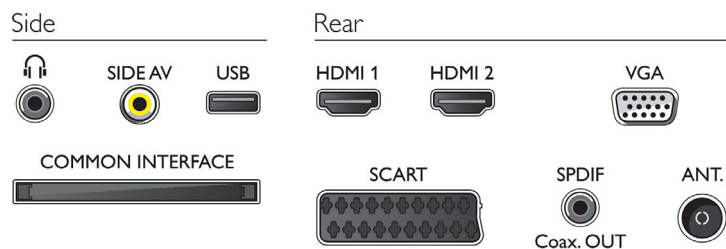

Anschlüsse

- Anzahl der A/V-Anschlüsse: 1
- Anzahl HDMI-Anschlüsse: 2
- Anzahl der Scartanschlüsse (RGB/CVBS): 1
- Anzahl der USB-Anschlüsse: 1
- Weitere Anschlüsse: Antenne IEC75, CI+1.3-zertifiziert, Common Interface Plus (CI+), Kopfhörerausgang, PC-VGA-Eingang und L/R Audio-Eingang, Digitaler Audio-Ausgang (koaxial)

Leistung

- Netzstrom: AC: 220 bis 240 V, 50/60 Hz
- Umgebungstemperatur: 5 °C bis 35 °C
- Standby-Stromverbrauch: $\leq 0,3\text{ W}$
- Energieeffizienzklasse: A
- Stromversorgung mit EU-Energie-Label: 41 W
- Energiesparfunktionen: Sleep-Timer, Eco-Modus, Lichtsensor, Bildabschaltung (bei Radiobetrieb)
- Stromverbrauch (ausgeschaltet): $\leq 0,3\text{ W}$
- Jährlicher Energieverbrauch: 59 kWh

Zubehör

- Mitgeliefertes Zubehör: Fernbedienung, 2 AAA-Batterien, Standfuß, Kurzanleitung, Garantiekarte, Broschüre zu rechtlichen und Sicherheitsinformationen, Bedienungsanleitung

Abmessungen

- Gerätebreite: 744 mm
- Gerätehöhe: 451 mm
- Gerätetiefe: 90 mm
- Produktgewicht: 6,3 kg
- Gerätebreite (inkl. Fuß): 744 mm
- Gerätehöhe (inkl. Fuß): 494 mm
- Gerätetiefe (inkl. Fuß): 185 mm
- Produktgewicht (inkl. Standfuß): 6,9 kg
- Verpackungsbreite: 915 mm
- Verpackungshöhe: 585 mm
- Verpackungstiefe: 145 mm
- Gewicht (inkl. Verpackung): 9,5 kg
- Kompatible Wandhalterung: 200 x 100 mm

Ausstellungsdatum
2024-01-10

Version: 5.0.3

EAN: 87 12581 68153 1

© 2024 Koninklijke Philips N.V.
Alle Rechte vorbehalten.

Technische Daten können ohne vorherige Ankündigung geändert werden. Die Marken sind Eigentum von Koninklijke Philips N.V. oder der jeweiligen Firmen.

www.philips.com

* USB-Aufnahme nur für digitale Sender. Aufnahmen können durch Kopierschutz (CI+) eingeschränkt sein. Es können länder- und senderspezifische Einschränkungen gelten.

* Der Fernseher unterstützt DVB-T-Empfang für Free-to-Air-Übertragungen. Bestimmte DVB-T-Betreiber werden möglicherweise nicht unterstützt. Eine aktuelle Liste dieser Betreiber finden Sie in den FAQs auf der Philips Support-Website. Bei einigen Betreibern sind Conditional Access und ein Abonnement erforderlich. Weitere Informationen erhalten Sie von Ihrem Betreiber.

* Energieverbrauch in kWh pro Jahr, beruhend auf dem Stromverbrauch des Fernsehers, wenn dieser 4 Stunden pro Tag an 365 Tagen in Betrieb ist. Der tatsächliche Energieverbrauch hängt davon ab, wie der Fernseher verwendet wird.

* EPG und der darin angezeigte Sendezeitraum (bis zu 8 Tage) ist vom Land und Anbieter abhängig.