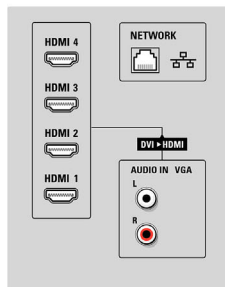

Daten

Ambilight

- Ambilight-Funktionen: Ambilight Spectra, Autom. Anpass. an Videoinhalt, Lounge-Beleuchtungsmodus
- Ambilight-Beleuchtungssystem: Breites LED-Farbspektrum
- Dimm-Funktion: Manuell und über Lichtsensor

Bild/Anzeige

- Bildformat: Breitbild
- Bildschirmgröße diagonal (Zoll): 40 Zoll

- Bildschirmgröße diagonal (cm): 102 cm
- Gehäusefarbe: Precision Chrome und durchscheinend
- Auflösung des Displays: 1.920 x 1.080p
- Helligkeit: 500 cd/m²
- Bildoptimierung: 2 ms, 100 Hz, Perfect Pixel HD Engine, Perfect Natural Motion, Perfekter Kontrast, Perfekte Farben, 3:2- bis 2:2-Bewegungs-Pulldown, 3D-Kammfilter, Active Control + Lichtsensor, 100 Hz Clear LCD, Digitale Rauschminderung (DMN), Dynamische Kontrastoptimierung,

- Luminance Transient Improver, Progressive Scan, 2D-/3D-Rauschreduzierung, 1080p bei 24/25/30 Hz, 1080p bei 50/60 Hz, Bildschirm mit LED-Hintergrundbeleuchtung
- Dynamischer Bildschirmkontrast: 500000:1
- Reaktionszeit (Standard): 2 (BEW Äquiv.) ms
- Betrachtungswinkel: 176 ° (H)/176 ° (V)
- Bildschirmoptimierung: Nicht reflektierender Bildschirm
- Farboptimierung: 2250 Billionen Farben 17-Bit RGB

Rear connectors

Side