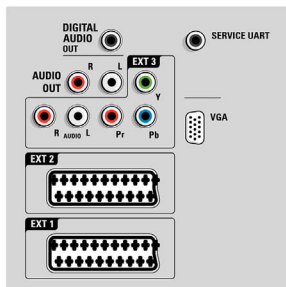

Daten

Ambilight

- Ambilight-Funktionen: Ambilight Spectra, Autom. Anpass. an Videoinhalt, Lounge-Beleuchtungsmodus
- Ambilight-Beleuchtungssystem: Breites LED-Farbspektrum
- Dimm-Funktion: Manuell und über Lichtsensor

Bild/Anzeige

- Bildformat: Breitbild
- Bildschirmgröße diagonal (Zoll): 40 Zoll

- Bildschirmgröße diagonal (cm): 102 cm
- Gehäusefarbe: Precision Chrome und durchscheinend
- Auflösung des Displays: 1.920 x 1.080p
- Helligkeit: 500 cd/m²
- Bildoptimierung: 2 ms, 100 Hz, Perfect Pixel HD Engine, Perfect Natural Motion, Perfekter Kontrast, Perfekte Farben, 3:2- bis 2:2-Bewegungs-Pulldown, 3D-Kammfilter, Active Control + Lichtsensor, 100 Hz Clear LCD, Digitale Rauschminderung (DMN), Dynamische Kontrastoptimierung,

- Luminance Transient Improver, Progressive Scan, 2D-/3D-Rauschreduzierung, 1080p bei 24/25/30 Hz, 1080p bei 50/60 Hz, Bildschirm mit LED-Hintergrundbeleuchtung
- Dynamischer Bildschirmkontrast: 500000:1
- Reaktionszeit (Standard): 2 (BEW Äquiv.) ms
- Betrachtungswinkel: 176 ° (H)/176 ° (V)
- Bildschirmoptimierung: Nicht reflektierender Bildschirm
- Farboptimierung: 2250 Billionen Farben 17-Bit RGB

Rear connectors

Side