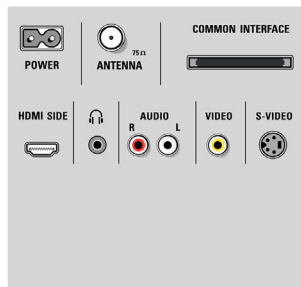

Daten

Ambilight

- Ambilight-Funktionen: Ambilight Spectra, Autom. Anpass. an Videoinhalt, Lounge-Beleuchtungsmodus
- Ambilight-Beleuchtungssystem: Breites LED-Farbspektrum
- Dimm-Funktion: Manuell und über Lichtsensor

Bild/Anzeige

- Bildformat: Breitbild
- Bildschirmgröße diagonal (Zoll): 40 Zoll

- Bildschirmgröße diagonal (cm): 102 cm
- Gehäusefarbe: Precision Chrome und durchscheinend
- Auflösung des Displays: 1.920 x 1.080p
- Helligkeit: 500 cd/m²
- Bildoptimierung: 2 ms, 100 Hz, Perfect Pixel HD Engine, Perfect Natural Motion, Perfekter Kontrast, Perfekte Farben, 3:2- bis 2:2-Bewegungs-Pulldown, 3D-Kammfilter, Active Control + Lichtsensor, 100 Hz Clear LCD, Digitale Rauschminderung (DMN), Dynamische Kontrastoptimierung,

- Luminance Transient Improver, Progressive Scan, 2D-/3D-Rauschreduzierung, 1080p bei 24/25/30 Hz, 1080p bei 50/60 Hz, Bildschirm mit LED-Hintergrundbeleuchtung
- Dynamischer Bildschirmkontrast: 500000:1
- Reaktionszeit (Standard): 2 (BEW Äquiv.) ms
- Betrachtungswinkel: 176 ° (H)/176 ° (V)
- Bildschirmoptimierung: Nicht reflektierender Bildschirm
- Farboptimierung: 2250 Billionen Farben 17-Bit RGB

Rear connectors

Side