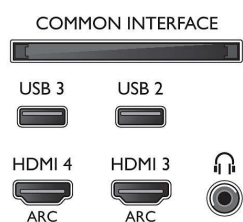

Daten

Ambilight

- Ambilight-Funktionen: Ambilight+hue, Spielmodus, Integriertes Ambilight+Hue, Anpassung an die Wandfarbe, Anpassung an den Wandabstand, Lounge-Modus, Ambilight für 3D
- Ambilight-Version: 2-seitig

Bild/Anzeige

- Bildformat: 16:9
- Bildschirmgröße diagonal (Zoll): 43 Zoll
- Bildschirmgröße diagonal (cm): 108 cm
- Anzeige: 4K Ultra HD LED

- 3D: Passiv 3D, Zwei-Spieler Fullscreen Gaming*, Konvertierung von 2D auf 3D, Automatische 3D-Erkennung
- Auflösung des Displays: 3.840 x 2.160
- Helligkeit: 400 cd/m²
- Picture Engine: Pixel Precise Ultra HD
- Bildoptimierung: Natural Motion, 800 Hz Perfect Motion Rate, Micro Dimming Pro, Ultra Resolution

Unterstützte Display-Auflösung

- Computereingänge auf allen HDMI: bei 60 Hz, bis

- zu 4K Ultra HD 3840 x 2160
- Videoeingänge auf allen HDMI: bei 24, 25, 30, 50, 60 Hz, bis zu 4k Ultra HD 3840 x 2160p

Tuner/Empfang/Übertragung

- Digitales Fernsehen: DVB-T/C/S/S2
- Videowiedergabe: NTSC, PAL, Secam
- MPEG-Unterstützung: MPEG2, MPEG4
- TV-Programmführer*: 8-Tage-EPG
- Signalstärkeanzeige
- Videotext: 1.000 Seiten Hypertext

Connections

Side