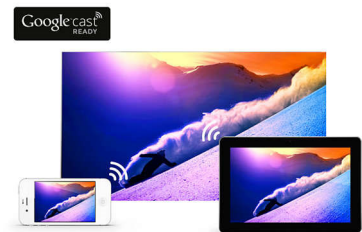

Google Cast

Verwenden Sie Google Cast zusammen mit Ihrem Smart-Gerät*, und schöpfen Sie die Leistung Ihres Philips Smart TV voll aus. Durchsuchen Sie Websites, Inhalte und Apps, und importieren Sie sie dann mit nur einem Knopfdruck in Ihren Fernseher. Das Beste daran: Sie können Ihr Smart-Gerät auch weiter für andere Dinge nutzen, während die Wiedergabe der Inhalte auf Ihrem Fernseher läuft.