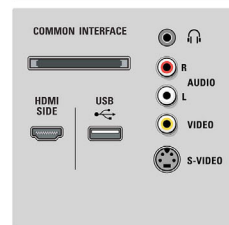

Daten

Ambilight

- Ambilight-Funktionen: Ambilight Spectra 3, Lounge-Beleuchtungsmodus
- Ambilight-Beleuchtungssystem: Breites LED-Farbspektrum
- Dimm-Funktion: Manuell und über Lichtsensor

Bild/Anzeige

- Bildformat: Breitbild
- Bildschirmgröße diagonal (Zoll): 40 Zoll
- Bildschirmgröße diagonal (cm): 102 cm
- Gehäusefarbe: Dekofront aus gebürstetem Aluminium
- Auflösung des Displays: 1.920 x 1.080p
- Helligkeit: 500 cd/m²
- Bildoptimierung: Perfect Pixel HD Engine, Perfect Natural Motion, Perfekter Kontrast, Perfekte

- Farben, Anzeige mit breitem Farbspektrum, 3:2- bis 2:2-Bewegungs-Pulldown, 3D-Kammfilter, Active Control + Lichtsensor, Jagged Line Suppression, Progressive Scan, 1080p bei 24/25/30 Hz, 1080p bei 50/60 Hz, 200 Hz Clear LCD*, Scantechnologie mit Hintergrundbeleuchtung, LED-Hintergrundlicht mit lokaler Dimm-Funktion, Segmentiertes LED-Hintergrundlicht
- Bildschirmtyp: Full HD-LCD-Display, W-UXGA Act. Matrix
- Dynamischer Bildschirmkontrast: 5.000.000:1
- Reaktionszeit (Standard): 1 (BEW Äquiv.) ms
- Betrachtungswinkel: 176 ° (H)/176 ° (V)
- Bildschirmoptimierung: Nicht reflektierender Bildschirm
- Farboptimierung: 2250 Billionen Farben 17-Bit RGB

Unterstützte Display-Auflösung

- Computerformate: 640 x 480, 60 Hz, 800 x 600, 60 Hz, 1.024 x 768, 60 Hz, 1.280 x 768, 60 Hz, 1.360 x 768, 60 Hz, 1.920 x 1.080, 60 Hz
- Videoformate: 480i, 60 Hz, 480p, 60 Hz, 576i, 50 Hz, 576p, 50 Hz, 720p bei 50/60 Hz, 1.080i, 50, 60 Hz, 1080p bei 24/50/60 Hz, 1080p bei 24/25/30 Hz

Tuner/Empfang/Übertragung