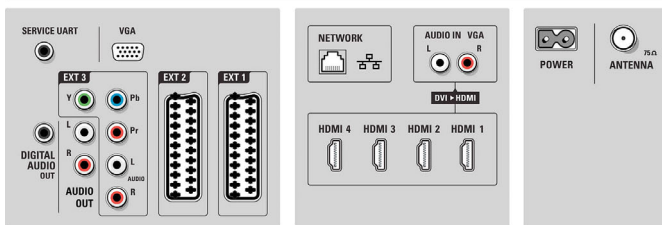

- Farben, Anzeige mit breitem Farbspektrum, 3:2- bis 2:2-Bewegungs-Pulldown, 3D-Kammfilter, Active Control + Lichtsensor, Jagged Line Suppression, Progressive Scan, 1080p bei 24/25/30 Hz, 1080p bei 50/60 Hz, 200 Hz Clear LCD*, Scantechnologie mit Hintergrundbeleuchtung, LED-Hintergrundlicht mit lokaler Dimm-Funktion, Segmentiertes LED-Hintergrundlicht
- Bildschirmtyp: Full HD-LCD-Display, W-UXGA Act. Matrix
- Dynamischer Bildschirmkontrast: 5.000.000:1
- Reaktionszeit (Standard): 1 (BEW Äquiv.) ms
- Betrachtungswinkel: 176 ° (H)/176 ° (V)
- Bildschirmoptimierung: Nicht reflektierender Bildschirm
- Farboptimierung: 2250 Billionen Farben 17-Bit RGB

Unterstützte Display-Auflösung

- Computerformate: 640 x 480, 60 Hz, 800 x 600, 60 Hz, 1.024 x 768, 60 Hz, 1.280 x 768, 60 Hz, 1.360 x 768, 60 Hz, 1.920 x 1.080, 60 Hz
- Videoformate: 480i, 60 Hz, 480p, 60 Hz, 576i, 50 Hz, 576p, 50 Hz, 720p bei 50/60 Hz, 1.080i, 50, 60 Hz, 1080p bei 24/50/60 Hz, 1080p bei 24/25/30 Hz

Tuner/Empfang/Übertragung

- Antenneneingang: 75 Ohm koaxial (IEC75)
- Frequenzbänder: Hyperband, S-Kanal, UHF, VHF
- TV-System: DVB COFDM 2 K/8 K
- Digitales Fernsehen: DVB-T*, DVB-T MPEG4*, DVB-C MPEG4*, MHEG
- Videowiedergabe: NTSC, Secam, PAL

Rear connectors

Side