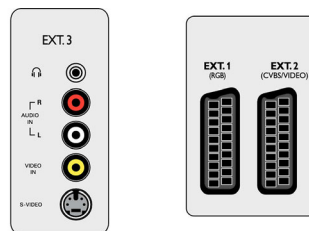

- 14:9, Breitbildformat 16:9, Untertitel-Zoom, SuperZoom, Breitbild
- Fernbedienung: Fernseher
- Fernbedienungstyp: RC2023601/01
- Videotext: 500 Seiten Smart Text
- Bild im Bild: Videotext-Doppelbild
- Verbesserung des Videotexts: 4 Lieblings-Seiten, Programminformationszeile

Ton

- Equalizer: 7-Band
- Ausgangsleistung (RMS): 2 x 10 W
- Soundsystem: Nicam Stereo, Stereo
- Verbesserung der Soundqualität: Automatischer Lautstärkepegel, Dynamic Bass Enhancement, Incredible Surround

Lautsprecher

- Integrierte Lautsprecher: 2

Anschlüsse

- Anzahl Scartanschlüsse: 2
- Ext 1 Scart: Audio links/rechts, FBAS-Ein-/Ausgang, RGB
- Ext 2 Scart: Audio links/rechts, FBAS-Ein-/Ausgang, S-Video-Eingang
- Weitere Anschlüsse: Kopfhörerausgang
- Ext 3: S-Video-Eingang, FBAS-Eingang, Linker/rechter Audio-Eingang
- Ext 4: YPbPr, Linker/rechter Audio-Eingang
- Ext 5: HDMI
- Ext 6: HDMI

Leistung

- Netzstrom: 220 bis 240 V, 50/60 Hz
- Umgebungstemperatur: 5 °C bis 40 °C
- Stromverbrauch: 240 W
- Standby-Stromverbrauch: ≤ 1 W

Zubehör

- Mitgeliefertes Zubehör: Standfuß, Netzkabel, Kurzanleitung, Bedienungsanleitung, Registrierungskarte, Garantiezertifikat, Fernbedienung, Batterien für Fernbedienung
- Optionales Zubehör: Fußbodenständer

Abmessungen

- Gerätebreite: 1058 mm
- Gerätehöhe: 692 mm

Ausstellungsdatum
2024-01-10

Version: 1.0.10

EAN: 87 12581 33770 4

© 2024 Koninklijke Philips N.V.
Alle Rechte vorbehalten.

Technische Daten können ohne vorherige Ankündigung geändert werden. Die Marken sind Eigentum von Koninklijke Philips N.V. oder der jeweiligen Firmen.

www.philips.com