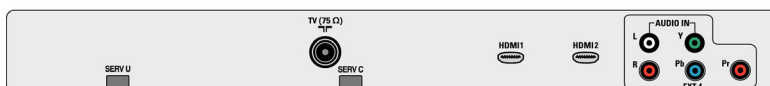

- 14:9, Breitbildformat 16:9, Untertitel-Zoom, SuperZoom, Breitbild
- Fernbedienung: Fernseher
- Fernbedienungstyp: RC2023601/01
- Videotext: 500 Seiten Smart Text
- Bild im Bild: Videotext-Doppelbild
- Verbesserung des Videotexts: 4 Lieblings-Seiten, Programminformationszeile

Ton

- Equalizer: 7-Band
- Ausgangsleistung (RMS): 2 x 10 W
- Soundsystem: Nicam Stereo, Stereo
- Verbesserung der Soundqualität: Automatischer Lautstärkepegel, Dynamic Bass Enhancement, Incredible Surround

Lautsprecher

- Integrierte Lautsprecher: 2

Anschlüsse

- Anzahl Scartanschlüsse: 2
- Ext 1 Scart: Audio links/rechts, FBAS-Ein-/Ausgang, RGB
- Ext 2 Scart: Audio links/rechts, FBAS-Ein-/Ausgang, S-Video-Eingang
- Weitere Anschlüsse: Kopfhörerausgang
- Ext 3: S-Video-Eingang, FBAS-Eingang, Linker/rechter Audio-Eingang
- Ext 4: YPbPr, Linker/rechter Audio-Eingang
- Ext 5: HDMI
- Ext 6: HDMI

Leistung

- Netzstrom: 220 bis 240 V, 50/60 Hz
- Umgebungstemperatur: 5 °C bis 40 °C
- Stromverbrauch: 240 W
- Standby-Stromverbrauch: ≤ 1 W

Zubehör

- Mitgeliefertes Zubehör: Standfuß, Netzkabel, Kurzanleitung, Bedienungsanleitung, Registrierungskarte, Garantiezertifikat, Fernbedienung, Batterien für Fernbedienung
- Optionales Zubehör: Fußbodenständer

Abmessungen

- Gerätebreite: 1058 mm
- Gerätehöhe: 692 mm

Ausstellungsdatum
2024-01-10

Version: 1.0.10

EAN: 87 12581 33770 4

© 2024 Koninklijke Philips N.V.
Alle Rechte vorbehalten.

Technische Daten können ohne vorherige Ankündigung geändert werden. Die Marken sind Eigentum von Koninklijke Philips N.V. oder der jeweiligen Firmen.

www.philips.com