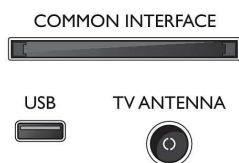

- Höhe des Standfußes: 17.9 mm
- Tiefe des Standfußes: 166.5 mm
- Kompatible Wandhalterung: x = 100 mm

Connections

Side

Bottom

Ausstellungsdatum
2024-02-13

Version: 6.0.1

EAN: 87 18863 02362 4

© 2024 Koninklijke Philips N.V.
Alle Rechte vorbehalten.