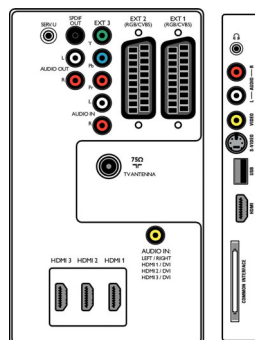

Anschlüsse

- EasyLink (HDMI-CEC): System-Start, System Standby-Modus
- Vordere/seitliche Anschlüsse: HDMI V1.3, S-Video-Eingang, FBAS-Eingang, Linker/rechter Audio-Eingang, Kopfhörerausgang, USB
- Ext 1 Scart: Audio links/rechts, FBAS-Ein-/Ausgang, RGB
- Ext 2 Scart: Audio links/rechts, FBAS-Ein-/Ausgang, RGB
- Weitere Anschlüsse: Analoges L/R Audioausgang, PC-Audio-Eingang, SP-DIF-Ausgang (koaxial), Common Interface
- Ext 3: YPbPr, Linker/rechter Audio-Eingang
- Ext 4: HDMI V1.3
- Ext 5: HDMI V1.3
- Ext 6: HDMI V1.3

Power

- Netzstrom: 220 bis 240 V, 50/60 Hz
- Umgebungstemperatur: 5 °C bis 35 °C
- Stromverbrauch: 130 W
- Standby-Stromverbrauch: 0,15 W

Zubehör

- Mitgeliefertes Zubehör: Tischfuß, Netzkabel, Kurzanleitung, Bedienungsanleitung, Garantiezertifikat, Fernbedienung, Batterien für Fernbedienung

Abmessungen

- Gerätebreite: 819 mm
- Gerätehöhe: 518 mm
- Gerätetiefe: 92 mm
- Produktgewicht: 13 kg
- Gerätebreite (inkl. Fuß): 819 mm
- Gerätehöhe (inkl. Fuß): 579 mm
- Gerätetiefe (inkl. Fuß): 220 mm
- Produktgewicht (inkl. Standfuß): 16 kg
- Verpackungsbreite: 918 mm
- Verpackungshöhe: 629 mm
- Verpackungstiefe: 255 mm
- Gewicht (inkl. Verpackung): 19 kg
- Kompatible Wandhalterung: 200 x 300 mm

Ausstellungsdatum
2023-09-27

Version: 4.0.13

EAN: 87 12581 37077 0

© 2023 Koninklijke Philips N.V.
Alle Rechte vorbehalten.

Technische Daten können ohne vorherige Ankündigung geändert werden. Die Marken sind Eigentum von Koninklijke Philips N.V. oder der jeweiligen Firmen.

www.philips.com