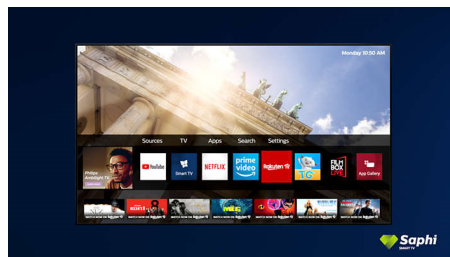

SAPHI Smart TV

SAPHI ist ein schnelles, intuitives Betriebssystem, mit dem die Verwendung

Ihres Philips Smart TV ein ganz besonderes Erlebnis wird. Genießen Sie per Tastendruck Zugriff auf eine klare Menüführung. Navigieren Sie schnell zu den beliebtesten Philips Smart TV-Apps wie z. B. YouTube, Netflix und viele mehr.