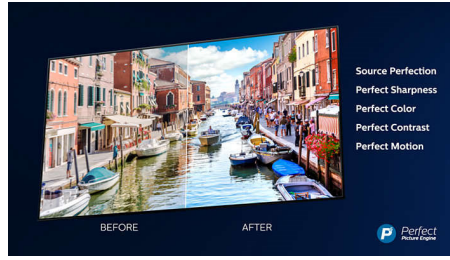

P5 Perfect Picture Engine

Die Philips P5 Perfect Picture Engine sorgt dafür, dass das Bild stets so brilliant ist wie Ihre Lieblingsinhalte. Details haben sichtbar mehr Tiefe. Die Farben leuchten und die Hauttöne wirken natürlicher. Der Kontrast ist so scharf, dass Sie jedes Detail spüren können. Bewegungsabläufe sind so fließend, dass Sie den Ball nie aus den Augen verlieren, ganz egal, wie schnell das Spiel ist.