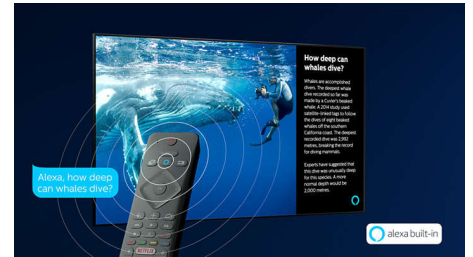

Sprachsteuerung

Jetzt können Sie Ihren Philips Smart TV per Sprachsteuerung bedienen. Wechseln Sie den Sender, öffnen Sie Ihre Spielekonsole und bedienen Sie Smart-Home-Geräte wie Lampen und Thermostate, indem Sie Alexa darum bitten. All das und mehr ist möglich – mit Alexa.