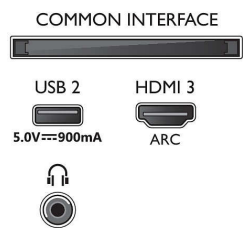

4K UHD LED Smart TV

189 cm (75") Fernseher mit Ambilight Unterstützung gängiger HDR-Formate, P5 Perfect Picture Engine, Alexa built-in

Daten

Ambilight

- Ambilight-Funktionen: Ambilight Musik, Integriertes Ambilight+Hue, Spielmodus, Lounge-Modus, Anpassung an die Wandfarbe
- Ambilight-Version: 3-seitig

Bild/Anzeige

- Bildformat: 16:9
- Bildschirmgröße diagonal (Zoll): 75 Zoll
- Bildschirmgröße diagonal (cm): 189 cm
- Anzeige: 4K Ultra HD LED
- Auflösung des Displays: 3.840 x 2.160

- Picture Engine: P5 Perfect Picture Engine
- Bildoptimierung: Ultra Resolution, Dolby Vision, HDR10+, 1700 PPI, HLG (Hybrid Log Gamma)
- Bildschirmgröße diagonal (Zoll): 75 Zoll

Unterstützte Display-Auflösung

- Computereingänge auf allen HDMI: Bis zu 4K UHD 3.840 x 2.160 bei 60 Hz, Unterstützt HDR, HDR10/ HLG
- Videoeingänge auf allen HDMI: Bis zu 4K UHD 3.840 x 2.160 bei 60 Hz, Unterstützung für HDR, HDR10/HLG (Hybrid Log Gamma), HDR10+/

Dolby Vision

Tuner/Empfang/Übertragung

- Digitales Fernsehen: DVB-T/T2/T2-HD/C/S/S2
- Videowiedergabe: PAL, Secam
- MPEG-Unterstützung: MPEG2, MPEG4
- TV-Programmführer*: 8-Tage-EPG
- Signalstärkeanzeige
- Videotext: 1.000 Seiten Hypertext
- HEVC-Unterstützung

Connections

Side