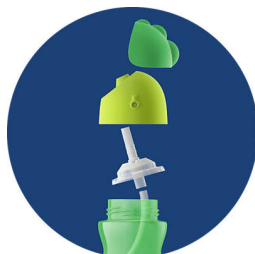

Ideāls aktīviem bērniem

Šīs 300 ml tilpuma krūzītes izmērs ir atbilstošs, lai jūsu bērns uzņemtu nepieciešamo šķidruma daudzumu dienas laikā un aktīvajos brīžos. Atveramā vāciņa dizains uztur salmiņu tīru, kad dodaties pastaigās. Pateicoties krūzītes konturētajai formai un neslīdošajai tekstūrai, bērna rociņām krūzīti ir viegli satvert un noturēt, ļaujot mazajam pārliecināti attīstīt prasmes patstāvīgi padzerties.

Izliekts salmiņš atvieglo dzeršanas procesu

Salmiņa apakšdaļa ir izliekta, tādējādi salmiņš viegli sasniedz šķidrumu un ir iespējams padzerties dabīgā dzeršanai piemērotā pozā.

Pret noplūdi drošs noslēga dizains un atverams vāciņš

Salmiņam ir iestrādāts pret noplūdi drošs noslēga dizains, lai novērstu izšļakstīšanos. Atveramais vāciņš aizsargā salmiņu un novērš dzēriena noplūdi, esot ceļā.

Vienkārša tīrīšana un apkope

Philips Avent Bendy krūzīte ar salmiņu ir viegli saliekama un izjaucama. Jūsu ērtībai visas daļas ir iespējams mazgāt trauku mazgāšanas mašīnā.