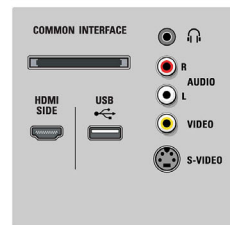

Daten

Ambilight

- Ambilight-Funktionen: Ambilight Spectra 3, Lounge-Beleuchtungsmodus
- Ambilight-Beleuchtungssystem: Breites LED-Farbspektrum
- Dimm-Funktion: Manuell und über Lichtsensor

Bild/Anzeige

- Bildformat: Breitbild
- Bildschirmgröße diagonal (Zoll): 46 Zoll
- Bildschirmgröße diagonal (cm): 117 cm
- Gehäusefarbe: Dekofront aus gebürstetem Aluminium
- Auflösung des Displays: 1.920 x 1.080p
- Helligkeit: 500 cd/m²
- Bildoptimierung: Perfect Pixel HD Engine, Perfect Natural Motion, Perfekter Kontrast, Perfekte

- Farben, Anzeige mit breitem Farbspektrum, 3:2- bis 2:2-Bewegungs-Pulldown, 3D-Kammfilter, Active Control + Lichtsensor, Jagged Line Suppression, Progressive Scan, 1080p bei 24/25/30 Hz, 1080p bei 50/60 Hz, 200 Hz Clear LCD*, Scantechnologie mit Hintergrundbeleuchtung, LED-Hintergrundlicht mit lokaler Dimm-Funktion, Segmentiertes LED-Hintergrundlicht
- Bildschirmtyp: Full HD-LCD-Display, W-UXGA Act. Matrix
- Dynamischer Bildschirmkontrast: 5.000.000:1
- Reaktionszeit (Standard): 1 (BEW Äquiv.) ms
- Betrachtungswinkel: 176 ° (H)/176 ° (V)
- Bildschirmoptimierung: Nicht reflektierender Bildschirm
- Farboptimierung: 2250 Billionen Farben 17-Bit RGB

Unterstützte Display-Auflösung

- Computerformate: 640 x 480, 60 Hz, 800 x 600, 60 Hz, 1.024 x 768, 60 Hz, 1.280 x 768, 60 Hz, 1.360 x 768, 60 Hz, 1.920 x 1.080, 60 Hz
- Videoformate: 480i, 60 Hz, 480p, 60 Hz, 576i, 50 Hz, 576p, 50 Hz, 720p bei 50/60 Hz, 1.080i, 50, 60 Hz, 1080p bei 24/50/60 Hz, 1080p bei 24/25/30 Hz

Tuner/Empfang/Übertragung