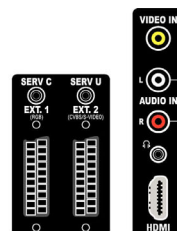

Lautsprecher

- Integrierte Lautsprecher: 2
- Lautsprecher-Typen: Integrierter Subwoofer

Anschlüsse

- Anzahl Scartanschlüsse: 2
- Ext 1 Scart: Audio links/rechts, FBAS-Ein-/Ausgang, RGB
- Ext 2 Scart: Audio links/rechts, FBAS-Ein-/Ausgang, S-Video-Eingang
- Weitere Anschlüsse: Kopfhörerausgang, Common Interface
- Ext 3: HDMI V1.3, FBAS-Eingang, Linker/rechter Audio-Eingang
- Ext 4: YPbPr, S-Video-Eingang, Linker/rechter Audio-Eingang
- Ext 5: HDMI V1.3
- Ext 6: HDMI V1.3

Power

- Netzstrom: 220 bis 240 V, 50/60 Hz
- Umgebungstemperatur: 5 °C bis 40 °C
- Stromverbrauch: 170 W
- Standby-Stromverbrauch: < 1 W

Zubehör

- Mitgeliefertes Zubehör: Standfuß, Netzkabel, Kurzanleitung, Bedienungsanleitung, Registrierungskarte, Garantiezertifikat, Fernbedienung, Batterien für Fernbedienung

Abmessungen

- Gerätebreite: 1029 mm
- Gerätehöhe: 662 mm
- Gerätetiefe: 136 mm
- Produktgewicht: 26,5 kg
- Gerätebreite (inkl. Fuß): 1029 mm
- Gerätehöhe (inkl. Fuß): 725 mm
- Gerätetiefe (inkl. Fuß): 279 mm
- Produktgewicht (inkl. Standfuß): 31 kg
- Verpackungsbreite: 1129 mm
- Verpackungshöhe: 756 mm
- Verpackungstiefe: 314 mm
- Gewicht (inkl. Verpackung): 38,5 kg
- Kompatible Wandhalterung: 600 x 400 mm

Ausstellungsdatum
2023-10-06

Version: 5.0.10

EAN: 87 12581 35380 3

© 2023 Koninklijke Philips N.V.
Alle Rechte vorbehalten.

Technische Daten können ohne vorherige Ankündigung geändert werden. Die Marken sind Eigentum von Koninklijke Philips N.V. oder der jeweiligen Firmen.

www.philips.com