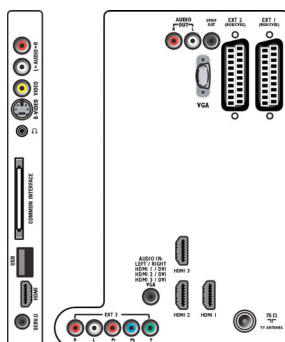

## Anschlüsse

- EasyLink (HDMI-CEC): System-Start, Weiterleitung der Fernbedienungssignale, System-Audiosteuerung, System Standby-Modus
- Vordere/seitliche Anschlüsse: HDMI V1.3, S-Video-Eingang, FBAS-Eingang, Linker/rechter Audio-Eingang, Kopfhörerausgang, USB
- Ext 1 Scart: Audio links/rechts, FBAS-Eingang, RGB
- HDMI 1: HDMI V1.3
- Ext 2 Scart: Audio links/rechts, FBAS-Eingang, RGB
- HDMI 2: HDMI V1.3
- Weitere Anschlüsse: Analoger L/R Audioausgang, PC-Audio-Eingang, PC-VGA-Eingang, SP-DIF-Ausgang (koaxial), Common Interface Plus (CI+), Common Interface
- HDMI 3: HDMI V1.3
- Ext 3: YPbPr, Linker/rechter Audio-Eingang

## Abmessungen

- Gerätebreite: 1106 mm
- Gerätehöhe: 666 mm
- Gerätetiefe: 92 mm
- Produktgewicht: 20,1 kg
- Gerätebreite (inkl. Fuß): 1106 mm
- Gerätehöhe (inkl. Fuß): 717 mm
- Gerätetiefe (inkl. Fuß): 309 mm
- Produktgewicht (inkl. Standfuß): 25,3 kg
- Verpackungsbreite: 1349 mm
- Verpackungshöhe: 746 mm
- Verpackungstiefe: 266 mm
- Gewicht (inkl. Verpackung): 33,1 kg
- Kompatible Wandhalterung: 400 x 400 mm