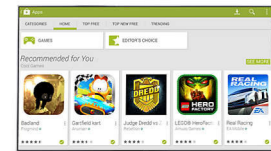

Google Play™ Store

Fühlen Sie sich wie ein Kind in einem Süßwarenladen: Genießen Sie ein köstliches Sortiment an Apps, Spielen und allen verfügbaren Leckereien aus dem Google Play™ Store wie dem Chrome™-Browser, YouTube™, Google Movies, Google Music, Apps von sozialen Netzwerken und mehr ... und all das auf Ihrem Powered by Android™-Fernseher.