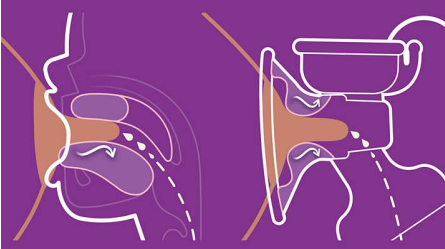

עדין ונוח

- כרית סיליקון רכה בגודל אחיד הניתנת להתאמה
- שאיבת חלב בלי לרכון קדימה

שאיבה מהירה: יותר חלב בפחות זמן

- לזרימת חלב מהירה Natural Motion טכנולוגיית

סוללה נטענת ותצוגת טיימר

- סוללה הניתנת לטעינה מחדש, לשאיבה גם מחוץ לבית
- תצוגה למעקב זמן

Highlights

זרימת חלב מהירה

שאיבת יותר חלב בפחות זמן* בעזרת כרית המגרה את השד להפיק חלב ממש כמו תינוק. הכרית עוברת ללא הפרעה ממצב גירוי למצב שאיבה, ומפעילה על הפטמה את המידה המדויקת של גירוי ויניקה, לקבלת זרימת חלב מרבית. מבוסס על זמן התחלת זרימת חלב (MER) - (רפלקס פליטת החלב)*.

מתאימה את עצמה לפטמה

גודל אחיד המתאים לכולן. כיוון שלכל אחת מאיתנו צורה וגודל ייחודיים, כרית הסיליקון נמתחת בעדינות ומתאימה את עצמה לאנטומיה הייחודית שלך. מתאים ל-99.98% מכל גדלי הפטמות* ((עד 30 מ"מ)).