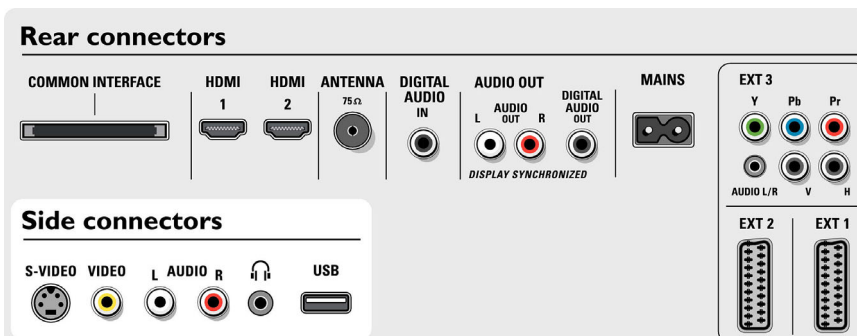

Ton

- Ausgangsleistung (RMS): 2 x 15 W
- Soundsystem: Virtual Dolby Digital
- Verbesserung der Soundqualität: Digitale Signalverarbeitung, Dynamic Bass Enhancement, Grafik-Equalizer

Lautsprecher

- Integrierte Lautsprecher: 4
- Lautsprecher-Typen: Integrierte Tieftöner mit wOOx, Kalotten-Hochtöner

Anschlüsse

- Vordere/seitliche Anschlüsse: Linker/rechter Audio-Eingang, FBAS-Eingang, Kopfhörerausgang, S-Video-Eingang, USB
- Ext 1 Scart: Audio links/rechts, FBAS-Ein-/Ausgang, RGB
- Ext 2 Scart: Audio links/rechts, FBAS-Ein-/Ausgang, RGB, S-Video-Eingang, S-Video-Ausgang
- Weitere Anschlüsse: Analog L/R Audioausgang, PC-VGA-Eingang, SP-DIF-Eingang (koaxial), SP-DIF-Ausgang (koaxial), Common Interface
- Ext 3: YPbPr, Linker/rechter Audio-Eingang

- Ext 4: HDMI
- Ext 5: HDMI

Leistung

- Netzstrom: 220 bis 240 VAC +/- 10 %
- Umgebungstemperatur: 5 °C bis 40 °C
- Stromverbrauch: 163 W
- Standby-Stromverbrauch: 1,4 W

Zubehör

- Mitgeliefertes Zubehör: Standfuß, Antennenkabel
- Optionales Zubehör: Fußbodenständer

Abmessungen

- Gerätebreite: 991 mm
- Gerätehöhe: 707 mm
- Gerätetiefe: 114 mm
- Produktgewicht: 26 kg
- Gerätehöhe (inkl. Fuß): 767 mm
- Gerätetiefe (inkl. Fuß): 255 mm
- Verpackungsbreite: 1160 mm
- Verpackungshöhe: 923 mm
- Verpackungstiefe: 290 mm
- Gewicht (inkl. Verpackung): 39 kg
- Kompatible Wandhalterung: 800 x 200 mm

Ausstellungsdatum
2024-01-10

Version: 2.0.6

EAN: 87 12581 33506 9

© 2024 Koninklijke Philips N.V.
Alle Rechte vorbehalten.

Technische Daten können ohne vorherige Ankündigung geändert werden. Die Marken sind Eigentum von Koninklijke Philips N.V. oder der jeweiligen Firmen.

www.philips.com