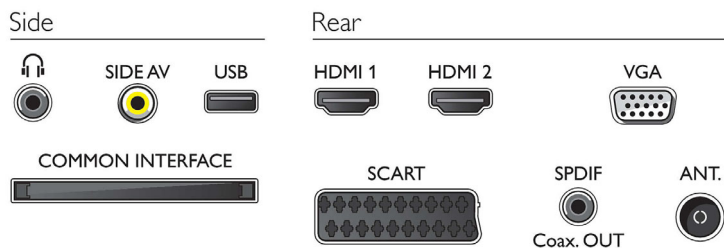

Anschlüsse

- Anzahl der A/V-Anschlüsse: 1
- Anzahl HDMI-Anschlüsse: 2
- Anzahl der Scartanschlüsse (RGB/CVBS): 1
- Anzahl der USB-Anschlüsse: 1
- Weitere Anschlüsse: CI+1.3-zertifiziert, Antenne IEC75, Common Interface Plus (CI+), Kopfhörerausgang, PC-VGA-Eingang und L/R Audio-Eingang, Digitaler Audio-Ausgang (koaxial)

Leistung

- Netzstrom: AC: 220 bis 240 V, 50/60 Hz
- Umgebungstemperatur: 5 °C bis 35 °C
- Standby-Stromverbrauch: $\leq 0,3\text{ W}$
- Energieeffizienzklasse: A
- Stromversorgung mit EU-Energie-Label: 63 W
- Energiesparfunktionen: Sleep-Timer, Eco-Modus, Lichtsensor, Bildabschaltung (bei Radiobetrieb)
- Stromverbrauch (ausgeschaltet): $\leq 0,3$
- Jährlicher Energieverbrauch: 91 kWh

Zubehör

- Mitgeliefertes Zubehör: Fernbedienung, 2 AAA-Batterien, Standfuß, Kurzanleitung, Broschüre zu rechtlichen und Sicherheitsinformationen, Garantiekarte, Seitliches AV-Verbindungskabel

Abmessungen

- Gerätebreite: 930 mm
- Gerätehöhe: 554 mm
- Gerätetiefe: 77 mm
- Produktgewicht: 9,7 kg
- Gerätebreite (inkl. Fuß): 930 mm
- Gerätehöhe (inkl. Fuß): 597 mm
- Gerätetiefe (inkl. Fuß): 220 mm
- Produktgewicht (inkl. Standfuß): 10,5 kg
- Verpackungsbreite: 1120 mm
- Verpackungshöhe: 723 mm
- Verpackungstiefe: 178 mm
- Gewicht (inkl. Verpackung): 14 kg
- Kompatible Wandhalterung: 200 x 200 mm

Ausstellungsdatum
2024-01-10

Version: 5.0.2

EAN: 87 12581 68151 7

© 2024 Koninklijke Philips N.V.
Alle Rechte vorbehalten.

Technische Daten können ohne vorherige Ankündigung geändert werden. Die Marken sind Eigentum von Koninklijke Philips N.V. oder der jeweiligen Firmen.

www.philips.com

* USB-Aufnahme nur für digitale Sender. Aufnahmen können durch Kopierschutz (CI+) eingeschränkt sein. Es können länder- und senderspezifische Einschränkungen gelten.

* Der Fernseher unterstützt DVB-T-Empfang für Free-to-Air-Übertragungen. Bestimmte DVB-T-Betreiber werden möglicherweise nicht unterstützt. Eine aktuelle Liste dieser Betreiber finden Sie in den FAQs auf der Philips Support-Website. Bei einigen Betreibern sind Conditional Access und ein Abonnement erforderlich. Weitere Informationen erhalten Sie von Ihrem Betreiber.

* Energieverbrauch in kWh pro Jahr, beruhend auf dem Stromverbrauch des Fernsehers, wenn dieser 4 Stunden pro Tag an 365 Tagen in Betrieb ist. Der tatsächliche Energieverbrauch hängt davon ab, wie der Fernseher verwendet wird.

* EPG und der darin angezeigte Sendezeitraum (bis zu 8 Tage) ist vom Land und Anbieter abhängig.