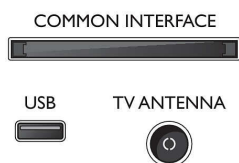

Connections

Side