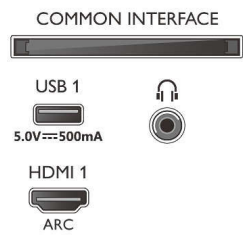

4K UHD LED Android TV

TV mit 3-seitigem Ambilight Unterstützung gängiger HDR-Formate, Dolby Vision und Dolby Atmos, 108 cm (43") Android TV

Daten

Ambilight

- Ambilight-Funktionen: Spielmodus, Lounge-Modus, Anpassung an die Wandfarbe, Integriertes Ambilight
- Ambilight-Version: 3-seitig

Bild/Anzeige

- Bildformat: 16:9
- Bildschirmgröße diagonal (Zoll): 43 Zoll
- Bildschirmgröße diagonal (cm): 108 cm
- Anzeige: 4K Ultra HD LED

- Auflösung des Displays: 3.840 x 2.160
- Bildoptimierung: Ultra Resolution, Dolby Vision, HLG (Hybrid Log Gamma), HDR10+ kompatibel
- Bildschirmgröße diagonal (Zoll): 43 Zoll

Unterstützte Display-Auflösung

- Computereingänge auf allen HDMI: Bis zu 4K UHD 3.840 x 2.160 bei 60 Hz, Unterstützt HDR, HDR10/ HLG
- Videoeingänge auf allen HDMI: Bis zu 4K UHD 3.840 x 2.160 bei 60 Hz, Unterstützung für HDR,

43PUS7956/12

HDR10/HLG (Hybrid Log Gamma), HDR10+/Dolby Vision

Tuner/Empfang/Übertragung

- Digitales Fernsehen: DVB-T/T2/T2-HD/C/S/S2
- Videowiedergabe: PAL, Secam
- MPEG-Unterstützung: MPEG2, MPEG4
- TV-Programmführer*: 8-Tage-EPG
- Signalstärkeanzeige
- Videotext: 1.000 Seiten Hypertext
- HEVC-Unterstützung

Connections

Side