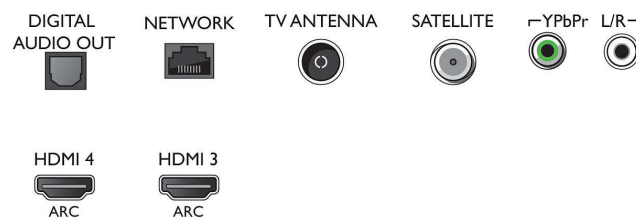

- 3.840 x 2.160 bei 60 Hz, Unterstützt HDR, HDR10/ HLG
- Videoeingänge auf HDMI3/4: Bis zu 4K UHD 3.840 x 2.160 bei 60 Hz

Tuner/Empfang/Übertragung

- Digitales Fernsehen: DVB-T/T2/T2-HD/C/S/S2
- Videowiedergabe: NTSC, PAL, Secam
- MPEG-Unterstützung: MPEG2, MPEG4
- TV-Programmführer*: 8-Tage-EPG
- Signalstärkeanzeige

Connections

Side

Bottom

Ultraflacher 4K UHD LED Android TV

164 cm (65") Fernseher mit AmbientLight 2800 Picture Performance Index, HDR Premium WCG 90 %, P5 Perfect Picture Engine

Daten

- Videotext: 1.000 Seiten Hypertext
- HEVC-Unterstützung