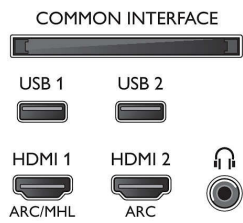

Ultraflacher 4K UHD LED Android TV

164 cm (65") Fernseher mit Ambilight 2800 Picture Performance Index, HDR Premium WCG 90 %, P5 Perfect Picture Engine

65PUS8503/12

Daten

Ambilight

- Ambilight-Funktionen: Integriertes Ambilight+Hue, Ambilight Musik, Spielmodus, Anpassung an die Wandfarbe, Lounge-Modus
- Ambilight-Version: 3-seitig

Bild/Anzeige

- Bildformat: 16:9
- Bildschirmgröße diagonal (Zoll): 65 Zoll
- Bildschirmgröße diagonal (cm): 164 cm
- Anzeige: 4K Ultra HD LED
- Auflösung des Displays: 3.840 x 2.160

- Picture Engine: P5 Perfect Picture Engine
- Bildoptimierung: Micro Dimming Pro, Ultra Resolution, Wide Color Gamut 90 % DCI/P3, HDR Premium, 2800 PPI

Unterstützte Display-Auflösung

- Computereingänge auf HDMI1/2: Bis zu 4K UHD 3.840 x 2.160 bei 60 Hz, Unterstützt HDR, HDR10/ HLG
- Computereingänge auf HDMI3/4: Bis zu 4K UHD 3.840 x 2.160 bei 60 Hz
- Videoeingänge auf HDMI 1/2: Bis zu 4K UHD

- 3.840 x 2.160 bei 60 Hz, Unterstützt HDR, HDR10/ HLG
- Videoeingänge auf HDMI3/4: Bis zu 4K UHD 3.840 x 2.160 bei 60 Hz

Tuner/Empfang/Übertragung

- Digitales Fernsehen: DVB-T/T2/T2-HD/C/S/S2
- Videowiedergabe: NTSC, PAL, Secam
- MPEG-Unterstützung: MPEG2, MPEG4
- TV-Programmführer*: 8-Tage-EPG
- Signalstärkeanzeige

Connections

Side