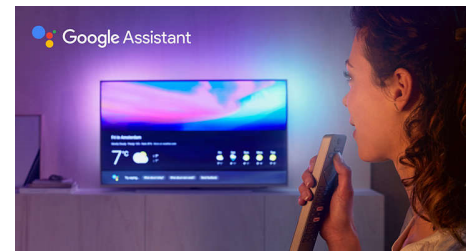

Mit Google Assistant

Steuern Sie Ihren Philips Android TV mit Ihrer Stimme. Möchten Sie ein Spiel spielen, Netflix ansehen oder nach Inhalten und Apps im Google Play Store suchen? Sagen Sie es einfach Ihrem Fernseher. Sie können sogar alle mit Google Assistant kompatiblen Smart-Geräte zu Hause mit Befehlen steuern, z. B. die Beleuchtung am Kinoabend dimmen oder den Thermostat einstellen. Ohne vom Sofa aufzustehen.

45-W-SoundBar

45-W-SoundBar auf der Vorderseite

Triple-Ring-Technologie

Dank der verbesserten Philips Triple-Ring-Technologie haben wir eine noch leistungsstärkere Lautsprecherbewegung in unseren Subwoofern. Mehr Bewegung bedeutet mehr Wucht! So können Sie sogar mit einem schlanken Fernseher von Philips kraftvollen Sound genießen.