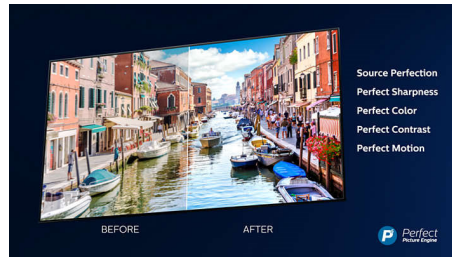

P5 Perfect Picture Engine

Die Philips P5 Engine sorgt dafür, dass das Bild stets so brilliant ist wie Ihre Lieblingsinhalte. Details haben sichtbar mehr Tiefe. Die Farben leuchten und die Hauttöne wirken natürlicher. Der Kontrast ist so scharf, dass Sie jedes Detail spüren können. Bewegungen sind ausnahmslos fließend.