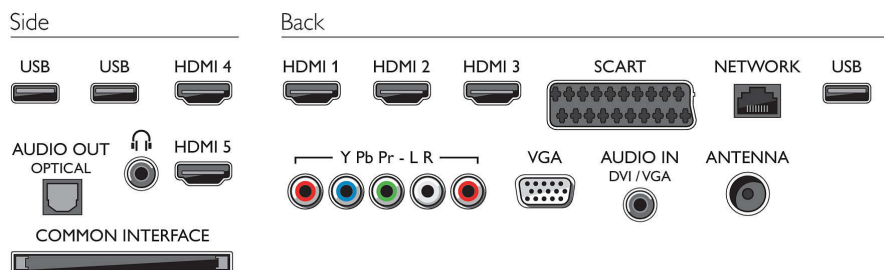

Leistung

- Netzstrom: 220 bis 240 V AC, 50 Hz
- Umgebungstemperatur: 5 °C bis 35 °C

- Standby-Stromverbrauch: $\leq 0,1\text{ W}$
- Energieeffizienzklasse: A
- Stromversorgung mit EU-Energie-Label: 68 W
- Energiesparfunktionen: Sleep-Timer, Eco-Modus, Lichtsensor, Bildabschaltung (bei Radiobetrieb)
- Stromverbrauch (ausgeschaltet): $\leq 0,01$
- Jährlicher Energieverbrauch: 94 kWh

Zubehör

- Mitgeliefertes Zubehör: 1 x 3D-Brille, Netzkabel, Fernbedienung, Tischfuß, Kurzanleitung
- Optionales Zubehör: Skype Kamera PTA317, 3D-Brille PTA517, 3D-Brille PTA516, 3D-Brille PTA507

Abmessungen

- Gerätebreite: 910 mm
- Gerätehöhe: 524 mm
- Gerätetiefe: 29,8 mm
- Produktgewicht: 11 kg
- Gerätebreite (inkl. Fuß): 910 mm
- Gerätehöhe (inkl. Fuß): 590 mm
- Gerätetiefe (inkl. Fuß): 206 mm
- Produktgewicht (inkl. Standfuß): 14,4 kg
- Breite des Standfußes: 500 mm
- Kompatible Wandhalterung: 200 x 200 mm

Connections

Ausstellungsdatum
2024-01-10

Version: 8.7.13

EAN: 87 12581 63641 8

© 2024 Koninklijke Philips N.V.
Alle Rechte vorbehalten.

Technische Daten können ohne vorherige Ankündigung geändert werden. Die Marken sind Eigentum von Koninklijke Philips N.V. oder der jeweiligen Firmen.

www.philips.com

* Net TV: Besuchen Sie www.philips.com/smarttv, und erfahren Sie, welche Dienste in Ihrem Land verfügbar sind.
* Der WiFi Smart Screen ist über ein Software-Update ab Herbst 2012 erhältlich
* Die Skype Kamera wird separat vertrieben.
* Eltern sollten während der 3D-Wiedergabe ihre Kinder überwachen und sicherstellen, dass sie sich nicht unwohl fühlen (wie oben beschrieben). Die Wiedergabe von 3D wird nicht für Kinder unter sechs Jahren empfohlen, da ihr visuelles System noch nicht vollständig ausgebildet ist.
* Der Fernseher unterstützt DVB-T-Empfang für Free-to-Air-Übertragungen. Bestimmte DVB-T-Betreiber werden möglicherweise nicht unterstützt. Eine aktuelle Liste dieser Betreiber finden Sie in den FAQs auf der Philips Support-Website. Bei einigen Betreibern sind Conditional Access und ein Abonnement erforderlich. Weitere Informationen erhalten Sie von Ihrem Betreiber.
* Energieverbrauch in kWh pro Jahr, beruhend auf dem Stromverbrauch des Fernsehschalters, wenn dieser 4 Stunden pro Tag an 365 Tagen in Betrieb ist. Der tatsächliche Energieverbrauch hängt davon ab, wie der Fernseher verwendet wird.
* Durchschnittlicher Stromverbrauch bei Betrieb entsprechend IEC62087 Ed. 2.
* USB-Aufnahmen sind nur für digitale Sender möglich (länder- und senderabhängig), nicht für analoge Sendungen oder externe Quellen. Aufnahmen können durch Kopierschutz (CI+) eingeschränkt sein.