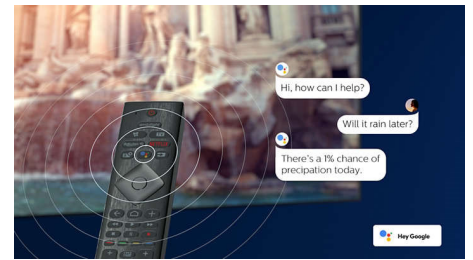

Kompatibel mit DTS Play-Fi

Mit DTS Play-Fi auf Ihrem Philips Fernseher können Sie in jedem Raum eine Verbindung zu kompatiblen Lautsprechern herstellen. Sie haben kabellose Lautsprecher in der Küche?

70PUS8556/12

Hören Sie den Film, während Sie einen Snack zubereiten, oder bleiben Sie mit den Sportkommentaren auf dem Laufenden, während Sie Getränke für alle holen.

HDMI 2.1 VRR und geringe Latenz

Ihr Philips Fernseher verfügt über die neueste HDMI 2.1-Konnektivität und wechselt automatisch in eine Einstellung mit geringer Latenz, wenn Sie ein Spiel auf Ihrer Konsole starten. VRR wird für flüssiges, schnelles Gaming unterstützt. Der Ambilight Spielmodus überträgt den Nervenkitzel direkt in den Raum.

KI-Sprachsteuerung

Drücken Sie eine Taste auf der Fernbedienung, um mit dem Google Assistant zu sprechen. Steuern Sie mit Ihrer Stimme den Fernseher oder mit dem Google Assistant kompatible Smart Home-Geräte. Oder bitten Sie Alexa, den Fernseher über Alexa-fähige Geräte zu steuern.