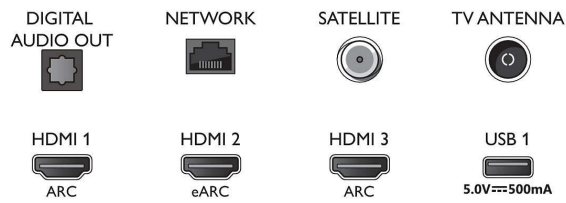

Bild/Anzeige

- Bildformat: 16:9
- Bildschirmgröße diagonal (Zoll): 70 Zoll

- Bildschirmgröße diagonal (cm): 177 cm
- Anzeige: 4K Ultra HD LED
- Auflösung des Displays: 3.840 x 2.160
- Picture Engine: P5 Perfect Picture Engine
- Bildoptimierung: Ultra Resolution, Dolby Vision, HDR10+, ISF-Bildkalibrierung, Micro Dimming Pro
- Bildschirmgröße diagonal (Zoll): 70 Zoll

Tuner/Empfang/Übertragung

- Digitales Fernsehen: DVB-T/T2/T2-HD/C/S/S2
- Videowiedergabe: PAL, Secam
- MPEG-Unterstützung: MPEG2, MPEG4
- TV-Programmführer*: 8-Tage-EPG

Connections

Side

Bottom

4K UHD LED Android TV

TV mit 3-seitigem Ambilight Unterstützung gängiger HDR-Formate, P5 Perfect Picture Engine, 177 cm (70")
Android TV

Daten

- Signalstärkeanzeige
- Videotext: 1.000 Seiten Hypertext
- HEVC-Unterstützung

Android TV