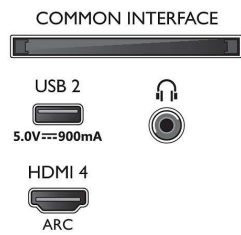

4K UHD LED Android TV

TV mit 3-seitigem Ambilight Unterstützung gängiger HDR-Formate, P5 Perfect Picture Engine, 177 cm (70")
Android TV

Daten

Ambilight

- Ambilight-Funktionen: Integriertes Ambilight+Hue, Ambilight Musik, Spielmodus, Anpassung an die Wandfarbe, Lounge-Modus, AmbiWakeup, AmbiSleep, Philips Wireless Lautsprecher für zuhause
- Ambilight-Version: 3-seitig

Bild/Anzeige

- Bildformat: 16:9
- Bildschirmgröße diagonal (Zoll): 70 Zoll

- Bildschirmgröße diagonal (cm): 177 cm
- Anzeige: 4K Ultra HD LED
- Auflösung des Displays: 3.840 x 2.160
- Picture Engine: P5 Perfect Picture Engine
- Bildoptimierung: Ultra Resolution, Dolby Vision, HDR10+, ISF-Bildkalibrierung, Micro Dimming Pro
- Bildschirmgröße diagonal (Zoll): 70 Zoll

Unterstützte Display-Auflösung

- Computereingänge auf allen HDMI: Unterstützt HDR, HDR10/ HLG, Bis zu 4K UHD 3.840 x 2.160

70PUS8556/12

- bei 60 Hz, Unterstützt HDR, HDR10+/HLG
- Videoeingänge auf allen HDMI: Bis zu 4K UHD 3.840 x 2.160 bei 60 Hz, Unterstützung für HDR, HDR10/HLG (Hybrid Log Gamma), HDR10+/Dolby Vision

Tuner/Empfang/Übertragung

- Digitales Fernsehen: DVB-T/T2/T2-HD/C/S/S2
- Videowiedergabe: PAL, Secam
- MPEG-Unterstützung: MPEG2, MPEG4
- TV-Programmführer*: 8-Tage-EPG

Connections

Side