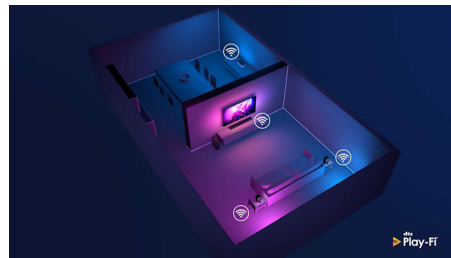

Kompatibel mit DTS Play-Fi

Mit DTS Play-Fi auf Ihrem Philips Fernseher können Sie in jedem Raum eine Verbindung zu kompatiblen Lautsprechern herstellen. Sie haben kabellose Lautsprecher in der Küche?

70PUS8556/12