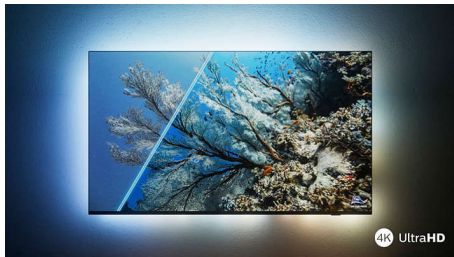

Unterstützung gängiger HDR-Formate Dolby Vision und Dolby Atmos, 108 cm (43") SAPHI Smart TV, Pixel Precise Ultra HD

Besonderheiten

4K UHD LED TV

Genießen Sie alles, was Sie auf diesem 4K UHD LED TV sehen. Die Philips Pixel Precise Ultra HD Engine optimiert die Bildqualität für scharfe Bilder, satte Farben und flüssige Bewegungen. Sie erhalten jedes Mal das beste Fernseherlebnis.