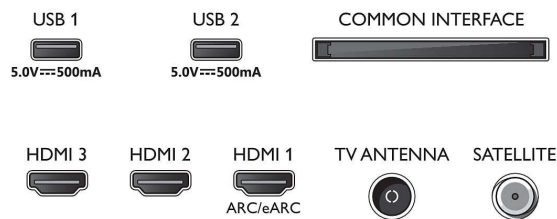

4K UHD LED Smart TV

Unterstützung gängiger HDR-Formate Dolby Vision und Dolby Atmos, 108 cm (43") SAPHI Smart TV, Pixel Precise Ultra HD

Daten

Bild/Anzeige

- Bildschirmgröße diagonal (cm): 108 cm
- Anzeige: 4K Ultra HD LED
- Auflösung des Displays: 3.840 x 2.160
- Native Aktualisierungsrate: 60 Hz
- Picture Engine: Pixel Precise Ultra HD
- Bildoptimierung: Dolby Vision, HLG (Hybrid Log Gamma), HDR10+ kompatibel
- Bildschirmgröße diagonal (Zoll): 43 Zoll

Unterstützte Display-Auflösung

- Computereingänge auf allen HDMI: Bis zu 4K UHD

3.840 x 2.160 bei 60 Hz, Unterstützt HDR, HDR10/ HLG

- Videoeingänge auf allen HDMI: Bis zu 4K UHD 3.840 x 2.160 bei 60 Hz, Unterstützung für HDR, HDR10/HLG (Hybrid Log Gamma)

Tuner/Empfang/Übertragung

- Digitales Fernsehen: DVB-T/T2/T2-HD/C/S/S2
- TV-Programmführer*: 8-Tage-EPG
- Signalstärkeanzeige
- Videotext: 1.000 Seiten Hypertext
- HEVC-Unterstützung

Smart TV-Funktionen

- Benutzerinteraktion: SimplyShare, Bildschirmspiegelung
- SmartTV-Apps*: Online-Videoshops, Offener Web-Browser, TV on Demand, YouTube, Netflix TV
- Einfache Installation: Automatisches Erkennen von Philips Geräten, Netzwerkinstallationsassistent, Einstellungsassistent
- Einfache Bedienung: Benutzerfreundliche Smart-Menü-Taste, On-Screen-Benutzerhandbuch
- Upgradefähige Firmware: Assistent für autom.

Connections

Side

Rear