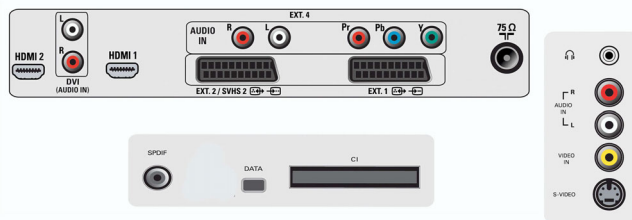

Lautsprecher

- Integrierte Lautsprecher: 2
- Anzahl der Lautsprecher: 0

Anschlüsse

- Anzahl Scartanschlüsse: 2
- Vordere/seitliche Anschlüsse: FBAS-Eingang, Kopfhörerausgang, S-Video-Eingang, Linker/rechter Audio-Eingang
- Ext 1 Scart: Audio links/rechts, FBAS-Ein-/Ausgang, RGB
- Ext 2 Scart: Audio links/rechts, FBAS-Ein-/Ausgang, S-Video-Eingang, RGB-Ausgang
- Weitere Anschlüsse: Common Interface, SP-DIF-Ausgang (koaxial), Antenne IEC75
- Ext 4: YPbPr
- Ext 5: HDMI
- Ext 6: HDMI

Power

- Stromversorgung: 90 bis 240 VAC
- Netzstrom: 220 bis 240 VAC +/- 10 %
- Umgebungstemperatur: 5 °C bis 40 °C
- Stromverbrauch: 100 W
- Standby-Stromverbrauch: < 1 W

Zubehör

- Mitgeliefertes Zubehör: Netzkabel, Kurzanleitung, Registrierungskarte, Fernbedienung, Bedienungsanleitung, Batterien für Fernbedienung,

- Standfuß, Garantiezertifikat
- Optionales Zubehör: Fußbodenständer

Abmessungen

- Gerätebreite: 804,5 mm
- Gerätehöhe: 438 mm
- Gerätetiefe: 114 mm
- Produktgewicht: 13,3 kg
- Verpackungsbreite: 876 mm
- Verpackungshöhe: 209 mm
- Verpackungstiefe: 601 mm
- Gewicht (inkl. Verpackung): 17 kg
- Kompatible Wandhalterung: 200 x 100 mm
- Breite (mit Tischfuß): 804,5 mm
- Höhe (mit Tischfuß): 477 mm
- Tiefe (mit Tischfuß): 222 mm

Ausstellungsdatum
2023-08-30

Version: 6.0.13

EAN: 87 10895 94513 4

© 2023 Koninklijke Philips N.V.
Alle Rechte vorbehalten.

Technische Daten können ohne vorherige Ankündigung
geändert werden. Die Marken sind Eigentum von
Koninklijke Philips N.V. oder der jeweiligen Firmen.

www.philips.com