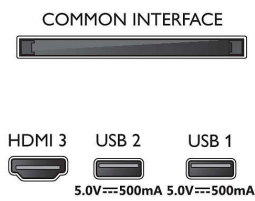

Daten

Bild/Anzeige

- Bildformat: 16:9
- Bildschirmgröße diagonal (Zoll): 32 Zoll
- Bildschirmgröße diagonal (cm): 80 cm
- Anzeige: Full HD, LED
- Auflösung des Displays: 1.920 x 1.080p
- Bildoptimierung: Pixel Plus HD, HDR10, HLG (Hybrid Log Gamma)

Unterstützte Display-Auflösung

- Computereingänge auf allen HDMI: Unterstützt HDR, HDR10/ HLG, Bis zu 1.920 x 1.080 Full HD

bei 60 Hz

- Videoeingänge auf allen HDMI: Unterstützung für HDR, HDR10/HLG (Hybrid Log Gamma), Bis zu 1.920 x 1.080p Full HD

Tuner/Empfang/Übertragung

- Digitales Fernsehen: DVB-T/T2/T2-HD/C/S/S2
- Videowiedergabe: PAL, Secam
- MPEG-Unterstützung: MPEG2, MPEG4
- TV-Programmführer*: 8-Tage-EPG
- Signalstärkeanzeige
- Videotext: 1.000 Seiten Hypertext
- HEVC-Unterstützung

Smart TV-Funktionen

- Benutzerinteraktion: SimplyShare, Bildschirmspiegelung
- Interactive TV: HbbTV
- Programm: Pause TV, USB-Aufnahme*
- SmartTV-Apps*: Online-Videoshops, Offener Web-Browser, TV on Demand, YouTube, Netflix TV
- Einfache Installation: Automatisches Erkennen von Philips Geräten, Netzwerkinstallationsassistent, Einstellungsassistent
- Einfache Bedienung: Benutzerfreundliche Smart-Menü-Taste, On-Screen-Benutzerhandbuch

Connections

Side