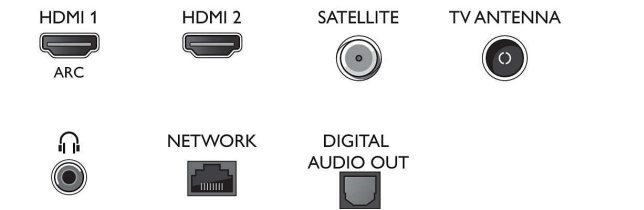

Daten

Bild/Anzeige

- Bildformat: 16:9
- Bildschirmgröße diagonal (Zoll): 32 Zoll
- Bildschirmgröße diagonal (cm): 80 cm
- Anzeige: Full HD, LED
- Auflösung des Displays: 1.920 x 1.080p
- Bildoptimierung: Pixel Plus HD, HDR10, HLG (Hybrid Log Gamma)

Unterstützte Display-Auflösung

- Computereingänge auf allen HDMI: Unterstützt HDR, HDR10/ HLG, Bis zu 1.920 x 1.080 Full HD

bei 60 Hz

- Videoeingänge auf allen HDMI: Unterstützung für HDR, HDR10/HLG (Hybrid Log Gamma), Bis zu 1.920 x 1.080p Full HD

Tuner/Empfang/Übertragung

- Digitales Fernsehen: DVB-T/T2/T2-HD/C/S/S2
- Videowiedergabe: PAL, Secam
- MPEG-Unterstützung: MPEG2, MPEG4
- TV-Programmführer*: 8-Tage-EPG
- Signalstärkeanzeige
- Videotext: 1.000 Seiten Hypertext
- HEVC-Unterstützung

Smart TV-Funktionen

- Benutzerinteraktion: SimplyShare, Bildschirmspiegelung
- Interactive TV: HbbTV
- Programm: Pause TV, USB-Aufnahme*
- SmartTV-Apps*: Online-Videoshops, Offener Web-Browser, TV on Demand, YouTube, Netflix TV
- Einfache Installation: Automatisches Erkennen von Philips Geräten, Netzwerkinstallationsassistent, Einstellungsassistent
- Einfache Bedienung: Benutzerfreundliche Smart-Menü-Taste, On-Screen-Benutzerhandbuch

Connections

Side

Rear