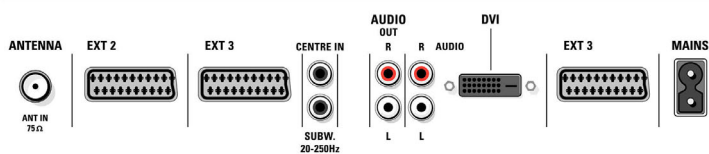

Daten

Ambilight

- Ambilight-Funktionen: Autom. Anpass. an Videoinhalt, Kompletter Betrieb im Standby-Modus
- Farbeinstellungen: Full Multi Color
- Dimm-Funktion: Manuell und über Lichtsensor
- Voreingestellte Modi: 6 Modi und Benutzer-Voreinstellung, 2 aktive adaptive Voreinstellungen

Bild/Anzeige

- Bildformat: 16:9

- Bildschirmgröße diagonal (Zoll): 32 Zoll
- Bildschirmgröße diagonal (cm): 80 cm
- Auflösung des Displays: 1.366 x 768 p
- Helligkeit: 600 cd/m²
- Bildoptimierung: 3D-Kammfilter, Active Control + Lichtsensor, Digital Natural Motion, Dynamische Kontrastoptimierung, Jagged Line Suppression, Movie Plus, Pixel Plus 2, Progressive Scan, Pulse-Killer-Chip, Widescreen Plus
- Bildschirmtyp: LCD WXGA Active Matrix TFT
- Dynamischer Bildschirmkontrast: 6000:1

- Reaktionszeit (Standard): 6 ms
- Betrachtungswinkel (horizontal): 176 Grad
- Betrachtungswinkel (vertikal): 176 Grad
- Bildschirmoptimierung: Nicht reflektierender Bildschirm

Unterstützte Display-Auflösung

- Computerformate: 640 x 480, 60 Hz, 800 x 600, 60 Hz, 1.024 x 768, 60 Hz
- Videoformate: 640 x 480i - 1 Fh, 640 x 480p - 2 Fh, 720 x 576i - 1 Fh, 720 x 576p - 2 Fh, 1280 x 720p

Rear connectors

Side connectors