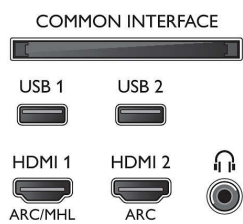

Bild/Anzeige

- Bildformat: 16:9
- Bildschirmgröße diagonal (Zoll): 49 Zoll
- Bildschirmgröße diagonal (cm): 123 cm
- Anzeige: 4K Ultra HD LED
- Auflösung des Displays: 3.840 x 2.160

- Picture Engine: P5 Perfect Picture Engine
- Bildoptimierung: Micro Dimming Pro, Ultra Resolution, Wide Color Gamut 90 % DCI/P3, HDR Premium, 2800 PPI

Unterstützte Display-Auflösung

- Computereingänge auf HDMI1/2: Bis zu 4K UHD 3.840 x 2.160 bei 60 Hz, Unterstützt HDR, HDR10/ HLG
- Computereingänge auf HDMI3/4: Bis zu 4K UHD 3.840 x 2.160 bei 60 Hz
- Videoeingänge auf HDMI 1/2: Bis zu 4K UHD

Connections

Side

Bottom

Ultraflacher 4K UHD LED Android TV

123 cm (49") Fernseher mit AmbientLight 2800 Picture Performance Index, HDR Premium WCG 90 %, P5 Perfect Picture Engine

Daten

- Videotext: 1.000 Seiten Hypertext
- HEVC-Unterstützung