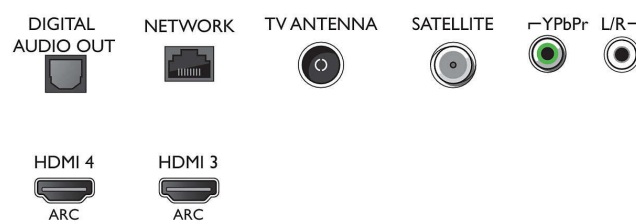

- 3.840 x 2.160 bei 60 Hz, Unterstützt HDR, HDR10/ HLG
- Videoeingänge auf HDMI3/4: Bis zu 4K UHD 3.840 x 2.160 bei 60 Hz

Tuner/Empfang/Übertragung

- Digitales Fernsehen: DVB-T/T2/T2-HD/C/S/S2
- Videowiedergabe: NTSC, PAL, Secam
- MPEG-Unterstützung: MPEG2, MPEG4
- TV-Programmführer*: 8-Tage-EPG
- Signalstärkeanzeige

Connections

Side

Bottom

Ultraflacher 4K UHD LED Android TV

123 cm (49") Fernseher mit AmbientLight 2800 Picture Performance Index, HDR Premium WCG 90 %, P5 Perfect Picture Engine

Daten

- Videotext: 1.000 Seiten Hypertext
- HEVC-Unterstützung