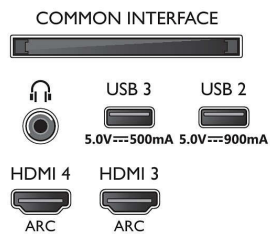

4K UHD OLED Android TV

P5 Intelligent Picture Engine mit KI Dolby Atmos Sound, TV mit 3-seitigem Ambilight, 164 cm (65")
Android TV

65OLED706/12

Daten

Ambilight

- Ambilight-Funktionen: Integriertes Ambilight+Hue, Ambilight Musik, Spielmodus, Anpassung an die Wandfarbe, Lounge-Modus, AmbiWakeup, AmbiSleep, Philips Wireless Lautsprecher für zuhause
- Ambilight-Version: 3-seitig

Bild/Anzeige

- Bildformat: 16:9
- Bildschirmgröße diagonal (Zoll): 65 Zoll

- Bildschirmgröße diagonal (cm): 164 cm
- Anzeige: 4K Ultra HD OLED
- Auflösung des Displays: 3.840 x 2.160
- Picture Engine: P5 Intelligent Picture Engine mit KI
- Bildoptimierung: Ultra Resolution, Wide Color Gamut 99% DCI/P3, Dolby Vision, HDR10+, Perfect Natural Motion, KI-Bildqualitätsmodus, ISF-Farbmanagement, Micro Dimming Perfect, CalMAN Ready
- Bildschirmgröße diagonal (Zoll): 65 Zoll

Unterstützte Display-Auflösung

- Computereingänge auf HDMI1/2: Unterstützt HDMI 2.1., Unterstützt HDR, HDR10+/HLG
- Computereingänge auf HDMI3/4: Unterstützt HDMI 2.0.
- Videoeingänge auf HDMI 1/2: Unterstützt HDMI 2.1, Unterstützt HDR, HDR10+/HLG
- Videoeingänge auf HDMI3/4: Unterstützt HDMI 2.0.

Connections

Side