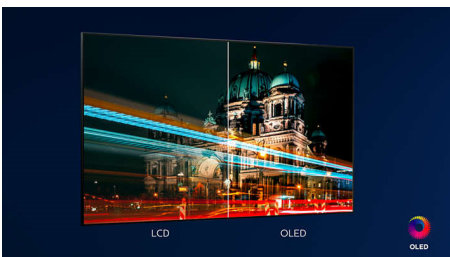

Besonderheiten

3-seitiges Ambilight

Mit Philips Ambilight fühlt sich jeder Moment echt an. Intelligente LEDs, die den Fernseher umranden, reagieren auf die Handlungen auf dem Bildschirm und leuchten so eindrucksvoll, dass es Sie fesselt. Erleben Sie es nur einmal und Sie verstehen, warum Sie keinen Fernseher mehr ohne Ambilight möchten.

Philips OLED TV

Mit einem Philips OLED TV können Sie durch einen größeren Betrachtungswinkel ein einzigartig realistisches Bild genießen. Schwarztöne sind tiefer, Farben sind lebendiger. Details in Schatten und Lichtern