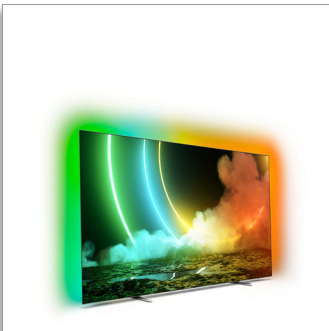

Philips OLED
4K UHD OLED
Android TV

P5 Intelligent Picture Engine mit
KI

Dolby Atmos Sound
TV mit 3-seitigem Ambilight
164 cm (65") Android TV

65OLED706

Naturgetreue Bild. Magisches Licht.

4K UHD OLED Android TV

Dieser OLED TV fesselt Sie mit allem, was Sie lieben. Ein detailreiches, beeindruckend realistisches Bild macht zusammen mit dem einzigartigen Ambilight von Philips Ihre Filmnacht zu einem Blockbuster-Erlebnis, während Sie bei jeder Gaming-Session in eine andere Welt eintauchen.

- Lebendiges HDR-Bild. Philips 4K UHD TV.
- Klang und Bild wie im Kino. Dolby Vision und Dolby Atmos
- Ideal für Gaming. Extrem geringe Latenz bei jeder Konsole
- Jedes Bild – einfach echt. P5 Picture Engine mit KI.
- Augenschonendes Fernsehen

Philips OLED TV

Mit einem Philips OLED TV können Sie durch einen größeren Betrachtungswinkel ein einzigartig realistisches Bild genießen. Schwarztöne sind tiefer, Farben sind lebendiger. Details in Schatten und Lichtern