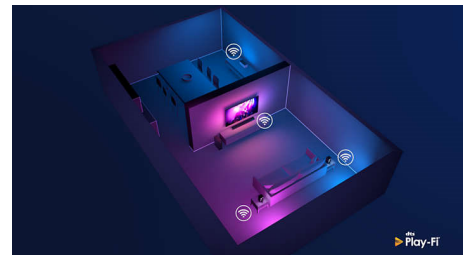

Kompatibel mit DTS Play-Fi

Mit DTS Play-Fi auf Ihrem Philips Fernseher können Sie in jedem Raum eine Verbindung zu kompatiblen Lautsprechern herstellen. Sie haben kabellose Lautsprecher in der Küche? Hören Sie den Film, während Sie einen Snack zubereiten, oder bleiben Sie mit den Sportkommentaren auf dem Laufenden, während Sie Getränke für alle holen.

KI-Sprachsteuerung

Bei diesem Philips Android TV wählen Sie Ihren Sprachassistenten selbst! Steuern Sie den Fernseher über Google Home-Geräte oder bitten Sie Alexa, den Fernseher über Alexa-fähige Geräte zu steuern.