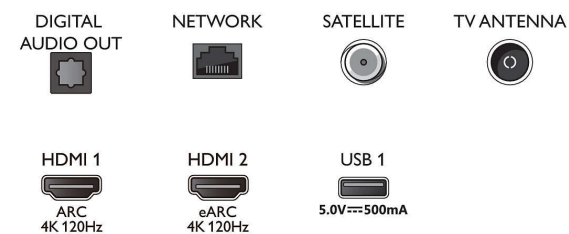

Unterstützte Display-Auflösung

- Computereingänge auf HDMI1/2: Unterstützt HDMI 2.1., Unterstützt HDR, HDR10+/HLG
- Computereingänge auf HDMI3/4: Unterstützt HDMI 2.0.
- Videoeingänge auf HDMI 1/2: Unterstützt HDMI 2.1, Unterstützt HDR, HDR10+/HLG
- Videoeingänge auf HDMI3/4: Unterstützt HDMI 2.0.

Connections

Side

Bottom

4K UHD OLED Android TV

P5 Intelligent Picture Engine mit KI Dolby Atmos Sound, TV mit 3-seitigem Ambilight, 164 cm (65")
Android TV

Daten

Tuner/Empfang/Übertragung

- Digitales Fernsehen: DVB-T/T2/T2-HD/C/S/S2
- Videowiedergabe: PAL, Secam
- MPEG-Unterstützung: MPEG2, MPEG4
- TV-Programmführer*: 8-Tage-EPG
- Signalstärkeanzeige
- Videotext: 1.000 Seiten Hypertext
- HEVC-Unterstützung