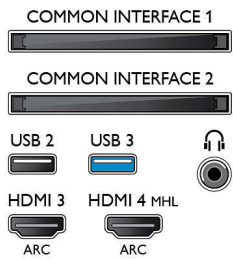

Ultraflacher 4K UHD-TV powered by Android™

164 cm (65") 4K UHD-LED-Fernseher, Hex Core, 16 GB und erweiterbar, Twin-Tuner, DVB-T/ T2/ T2-HD/ C/ S/ S2

65PUS8601/12

Daten

Ambilight

- Ambilight-Funktionen: Anpassung an die Wandfarbe, Lounge-Modus, Spielmodus, Ambilight+hue
- Ambilight-Version: 4-seitig

Bild/Anzeige

- Bildformat: 16:9
- Bildschirmgröße diagonal (Zoll): 65 Zoll
- Bildschirmgröße diagonal (cm): 164 cm
- Anzeige: 4K Ultra HD LED

- Auflösung des Displays: 3.840 x 2.160
- Helligkeit: 700 cd/m²
- Picture Engine: Perfect Pixel Ultra HD
- Bildoptimierung: 1800 Hz Perfect Motion Rate, Perfect Natural Motion, Micro Dimming Pro, Ultra Resolution, Bright Pro
- Spitzenluminanzverhältnis: 65 %

Unterstützte Display-Auflösung

- Computereingänge auf allen HDMI: bei 60 Hz, bis

zu 4K Ultra HD 3840 x 2160

- Videoeingänge auf allen HDMI: bei 24, 25, 30, 50, 60 Hz, bis zu 4k Ultra HD 3840 x 2160p

Tuner/Empfang/Übertragung

- Digitales Fernsehen: 2 x DVB-T/T2/C/S/S2
- Videowiedergabe: NTSC, PAL, Secam
- MPEG-Unterstützung: MPEG2, MPEG4
- TV-Programmführer*: 8-Tage-EPG
- Signalstärkeanzeige
- Videotext: 1.000 Seiten Hypertext

Connections

Side