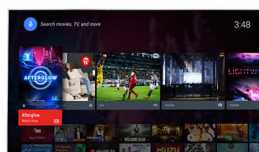

Hex Core + Android

Die Leistung von Android zusammen mit unserer Hex Core-Verarbeitung ermöglicht das mühelose Streamen von YouTube-Inhalten

in Ultra HD und macht einfach Spaß. Mit Android auf Ihrem Fernseher erfolgt das Navigieren, Öffnen von Apps und Wiedergeben von Videos besonders schnell, intuitiv und benutzerfreundlich.