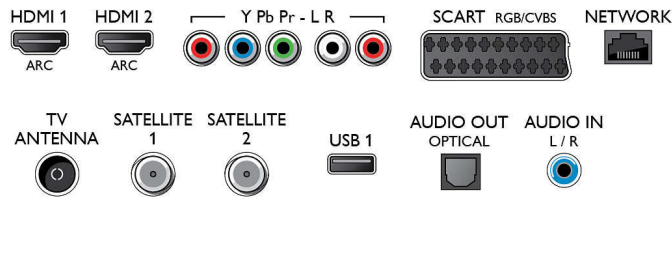

Ultraflacher 4K UHD-TV powered by Android™

164 cm (65") 4K UHD-LED-Fernseher, Hex Core, 16 GB und erweiterbar, Twin-Tuner, DVB-T/ T2/ T2-HD/ C/ S/ S2

65PUS8601/12

Daten

Ambilight

- Ambilight-Funktionen: Anpassung an die Wandfarbe, Lounge-Modus, Spielmodus, Ambilight+hue
- Ambilight-Version: 4-seitig

Bild/Anzeige

- Bildformat: 16:9
- Bildschirmgröße diagonal (Zoll): 65 Zoll
- Bildschirmgröße diagonal (cm): 164 cm
- Anzeige: 4K Ultra HD LED

- Auflösung des Displays: 3.840 x 2.160
- Helligkeit: 700 cd/m²
- Picture Engine: Perfect Pixel Ultra HD
- Bildoptimierung: 1800 Hz Perfect Motion Rate, Perfect Natural Motion, Micro Dimming Pro, Ultra Resolution, Bright Pro
- Spitzenluminanzverhältnis: 65 %

Unterstützte Display-Auflösung

- Computereingänge auf allen HDMI: bei 60 Hz, bis

zu 4K Ultra HD 3840 x 2160

- Videoeingänge auf allen HDMI: bei 24, 25, 30, 50, 60 Hz, bis zu 4k Ultra HD 3840 x 2160p

Tuner/Empfang/Übertragung

- Digitales Fernsehen: 2 x DVB-T/T2/C/S/S2
- Videowiedergabe: NTSC, PAL, Secam
- MPEG-Unterstützung: MPEG2, MPEG4
- TV-Programmführer*: 8-Tage-EPG
- Signalstärkeanzeige
- Videotext: 1.000 Seiten Hypertext

Connections

Side

Rear