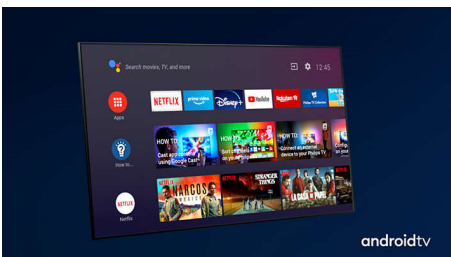

Einfach clever. Android TV

Ihr Philips Android TV liefert Ihre gewünschten Inhalte, wann Sie es möchten. Sie können den Startbildschirm mit Ihren Lieblingsapps so anpassen, dass Sie ganz einfach mit dem Streamen von Filmen und Serien, die Sie lieben,

beginnen können. Oder machen Sie dort weiter, wo Sie aufgehört haben.