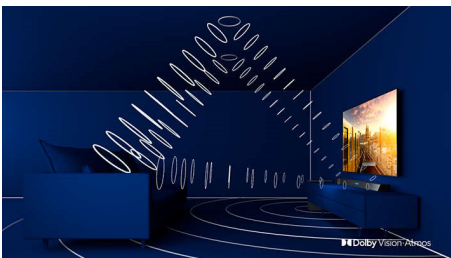

Dolby Vision + Dolby Atmos

Die Unterstützung von erstklassigem Dolby-Klang und Dolby-Videoformaten bedeutet, dass die HDR-Inhalte, die Sie sich ansehen, großartig klingen und aussehen. Genießen Sie ein Bild genau wie vom Regisseur gewollt und erleben Sie einen raumfüllenden klaren und tiefen Sound.