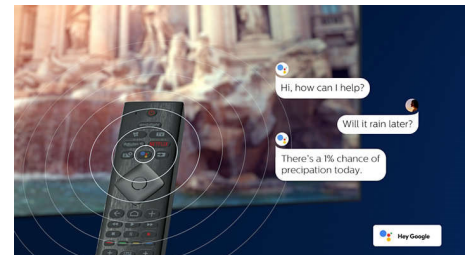

KI-Sprachsteuerung

Drücken Sie eine Taste auf der Fernbedienung, um mit dem Google Assistant zu sprechen. Steuern Sie mit Ihrer Stimme den Fernseher oder mit dem Google Assistant kompatible Smart Home-Geräte. Oder bitten Sie Alexa, den Fernseher über Alexa-fähige Geräte zu steuern.

Dolby Vision-Atmos

androidtv

dts play-fi