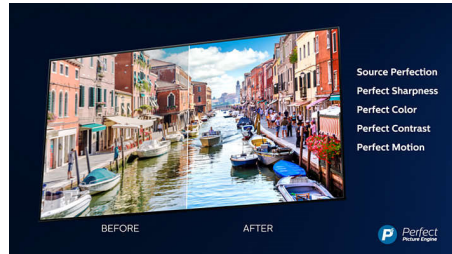

Philips P5 Perfect Picture Engine

Die Philips P5 Engine sorgt dafür, dass das Bild stets so brilliant ist wie Ihre Lieblingsinhalte. Details haben sichtbar mehr Tiefe. Die Farben leuchten und die Hauttöne wirken natürlicher. Der Kontrast ist so scharf, dass Sie jedes Detail spüren können. Bewegungen sind ausnahmslos fließend.