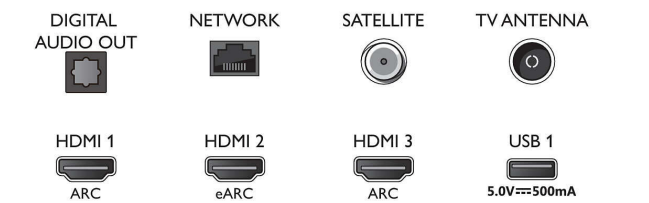

4K UHD LED Android TV

Fernseher mit 4-seitigem Ambilight Unterstützung gängiger HDR-Formate, P5 Perfect Picture Engine, 177 cm (70") Android TV

Daten

Ambilight

- Ambilight-Funktionen: Integriertes Ambilight+Hue, Ambilight Musik, Spielmodus, Anpassung an die Wandfarbe, Lounge-Modus, AmbiWakeup, AmbiSleep, Philips Wireless Lautsprecher für zuhause
- Ambilight-Version: 4-seitig

Bild/Anzeige

- Bildformat: 16:9
- Bildschirmgröße diagonal (Zoll): 70 Zoll

- Bildschirmgröße diagonal (cm): 177 cm
- Anzeige: 4K Ultra HD LED
- Auflösung des Displays: 3.840 x 2.160
- Picture Engine: P5 Perfect Picture Engine
- Bildoptimierung: Ultra Resolution, Dolby Vision, HDR10+, ISF-Bildkalibrierung, Micro Dimming Pro
- Bildschirmgröße diagonal (Zoll): 70 Zoll

Unterstützte Display-Auflösung

- Computereingänge auf allen HDMI: Unterstützt HDR, HDR10/ HLG, Bis zu 4K UHD 3.840 x 2.160

70PUS9006/12

- bei 60 Hz, Unterstützt HDR, HDR10+/HLG
- Videoeingänge auf allen HDMI: Bis zu 4K UHD 3.840 x 2.160 bei 60 Hz, Unterstützung für HDR, HDR10/HLG (Hybrid Log Gamma), HDR10+/Dolby Vision

Tuner/Empfang/Übertragung

- Digitales Fernsehen: DVB-T/T2/T2-HD/C/S/S2
- Videowiedergabe: PAL, Secam
- MPEG-Unterstützung: MPEG2, MPEG4
- TV-Programmführer*: 8-Tage-EPG

Connections

Side

Bottom