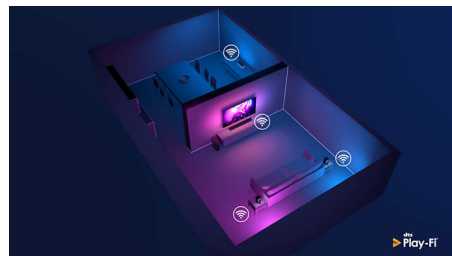

Kompatibel mit DTS Play-Fi

Mit DTS Play-Fi auf Ihrem Philips Fernseher können Sie in jedem Raum eine Verbindung zu kompatiblen Lautsprechern herstellen. Sie

70PUS9006/12

haben kabellose Lautsprecher in der Küche? Hören Sie den Film, während Sie einen Snack zubereiten, oder bleiben Sie mit den Sportkommentaren auf dem Laufenden, während Sie Getränke für alle holen.