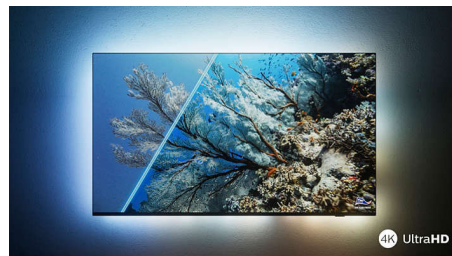

Unterstützung aller gängigen HDR-Formate

Ihr Philips 4K UHD TV ist mit allen gängigen HDR-Formaten kompatibel, darunter Dolby Vision. Ganz gleich, ob Kultserie oder das neueste Videospiel – Schatten sind dunkler, helle Oberflächen strahlender und Farben werden lebendiger.