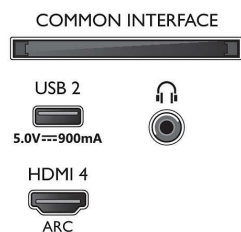

4K UHD LED Android TV

Fernseher mit 4-seitigem Ambilight Unterstützung gängiger HDR-Formate, P5 Perfect Picture Engine, 177 cm (70") Android TV

Daten

Ambilight

- Ambilight-Funktionen: Integriertes Ambilight+Hue, Ambilight Musik, Spielmodus, Anpassung an die Wandfarbe, Lounge-Modus, AmbiWakeup, AmbiSleep, Philips Wireless Lautsprecher für zuhause
- Ambilight-Version: 4-seitig

Bild/Anzeige

- Bildformat: 16:9
- Bildschirmgröße diagonal (Zoll): 70 Zoll

- Bildschirmgröße diagonal (cm): 177 cm
- Anzeige: 4K Ultra HD LED
- Auflösung des Displays: 3.840 x 2.160
- Picture Engine: P5 Perfect Picture Engine
- Bildoptimierung: Ultra Resolution, Dolby Vision, HDR10+, ISF-Bildkalibrierung, Micro Dimming Pro
- Bildschirmgröße diagonal (Zoll): 70 Zoll

Unterstützte Display-Auflösung

- Computereingänge auf allen HDMI: Unterstützt HDR, HDR10/ HLG, Bis zu 4K UHD 3.840 x 2.160

70PUS9006/12

- bei 60 Hz, Unterstützt HDR, HDR10+/HLG
- Videoeingänge auf allen HDMI: Bis zu 4K UHD 3.840 x 2.160 bei 60 Hz, Unterstützung für HDR, HDR10/HLG (Hybrid Log Gamma), HDR10+/Dolby Vision

Tuner/Empfang/Übertragung

- Digitales Fernsehen: DVB-T/T2/T2-HD/C/S/S2
- Videowiedergabe: PAL, Secam
- MPEG-Unterstützung: MPEG2, MPEG4
- TV-Programmführer*: 8-Tage-EPG

Connections

Side