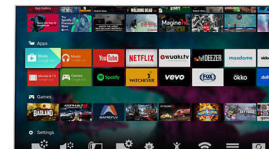

Fernsehinhalte

Der Google Play Store und die Philips App-Galerie gehen über das herkömmliche Fernsehprogramm hinaus und bieten Ihnen eine große Onlinesammlung von Filmen, Fernsehen, Musik, Apps und Spielen. 16 GB erweiterbarer Speicher bedeutet, dass Sie über genügend Platz zum Speichern Ihrer Lieblingsinhalte und zum Installieren weiterer Apps verfügen.