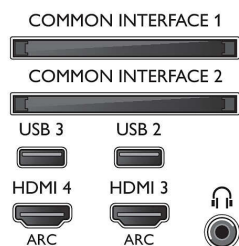

Unterstützte Display-Auflösung

- Computereingänge auf allen HDMI: bei 60 Hz, bis zu 4K Ultra HD 3840 x 2160
- Videoeingänge auf allen HDMI: bei 24, 25, 30, 50, 60 Hz, bis zu 4k Ultra HD 3840 x 2160p

Tuner/Empfang/Übertragung

- Digitales Fernsehen: 2 x DVB-T/T2/C/S/S2
- Videowiedergabe: NTSC, PAL, Secam
- MPEG-Unterstützung: MPEG2, MPEG4

Connections

Side

Rear

Daten

- TV-Programmführer*: 8-Tage-EPG
- Signalstärkeanzeige
- Videotext: 1.000 Seiten Hypertext