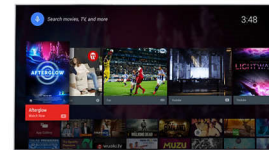

Quad Core und Android

Der Philips Quad Core-Prozessor trifft auf die Leistung von Android – das sorgt für ein aufregendes Spielerlebnis. Mit Android auf Ihrem Fernseher können Sie schnell und intuitiv durch Apps navigieren, sie starten und Videos abspielen.