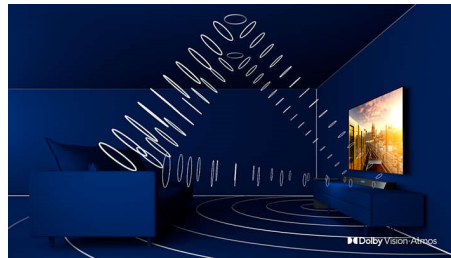

Dolby Vision + Dolby Atmos

Die Unterstützung von erstklassigem Dolby-Klang und Dolby-Videoformaten bedeutet, dass die HDR-Inhalte, die Sie sich ansehen, großartig klingen und aussehen. Genießen Sie ein Bild genau wie vom Regisseur gewollt und erleben Sie einen raumfüllenden klaren und tiefen Sound.