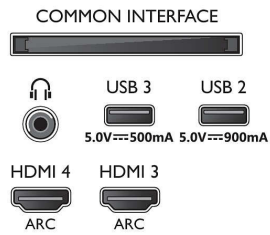

4K UHD OLED Android TV

P5 Intelligent Picture Engine mit KI Dolby Atmos Sound, Fernseher mit 4-seitigem Ambilight, 139 cm (55") Android TV

55OLED856/12

Daten

Ambilight

- Ambilight-Funktionen: Integriertes Ambilight+Hue, Ambilight Musik, Spielmodus, Anpassung an die Wandfarbe, Lounge-Modus, AmbiWakeup, AmbiSleep, Philips Wireless Lautsprecher für zuhause
- Ambilight-Version: 4-seitig

Bild/Anzeige

- Bildformat: 16:9
- Bildschirmgröße diagonal (Zoll): 55 Zoll

- Bildschirmgröße diagonal (cm): 139 cm
- Anzeige: 4K Ultra HD OLED
- Auflösung des Displays: 3.840 x 2.160
- Picture Engine: P5 Intelligent Picture Engine mit KI
- Bilddoptimierung: Ultra Resolution, Wide Color Gamut 99% DCI/P3, Dolby Vision, HDR10+, Perfect Natural Motion, KI-Bildqualitätsmodus, CalMAN Ready, ISF-Farbmanagement, Micro Dimming Perfect
- Bildschirmgröße diagonal (Zoll): 55 Zoll

Unterstützte Display-Auflösung

- Computereingänge auf HDMI1/2: Unterstützt HDMI 2.1., Bis zu 4K UHD 120 Hz, Unterstützt HDR, HDR10/ HLG, HDR10+/Dolby Vision
- Computereingänge auf HDMI3/4: Unterstützt HDMI 2.0.
- Videoeingänge auf HDMI 1/2: Unterstützt HDMI 2.1, Bis zu 4K UHD 120 Hz, Unterstützt HDR, HDR10/ HLG, HDR10+/Dolby Vision
- Videoeingänge auf HDMI3/4: Unterstützt HDMI 2.0.

Connections

Side