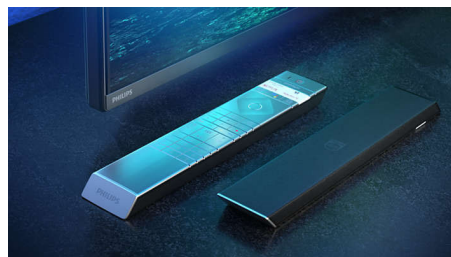

Philips OLED TV

Mit einem Philips OLED TV können Sie durch einen größeren Betrachtungswinkel ein einzigartig realistisches Bild genießen. Schwarztöne sind tiefer, Farben sind lebendiger. Details in Schatten und Lichtern werden präzise wiedergegeben. Alle gängigen HDR-Formate werden unterstützt. So spüren Sie die volle Kraft jeder Szene.

Dolby Vision + Dolby Atmos

Die Unterstützung von erstklassigem Dolby-Klang und Dolby-Videoformaten bedeutet, dass die HDR-Inhalte, die Sie sich ansehen, großartig klingen und aussehen. Genießen Sie ein Bild genau wie vom Regisseur gewollt und erleben Sie einen raumfüllenden klaren und tiefen Sound.

Erstklassige Materialien

Jeder Zentimeter dieses Fernsehers sieht hochwertig aus und fühlt sich auch so an – vom

55OLED856/12

ultradünnen Rahmen aus Metall bis zur Fernbedienung mit weichem, strukturierten Leder auf der Rückseite und hinterleuchteten Tasten, bei der erstklassige Haptik auf praktische Bedienung trifft.