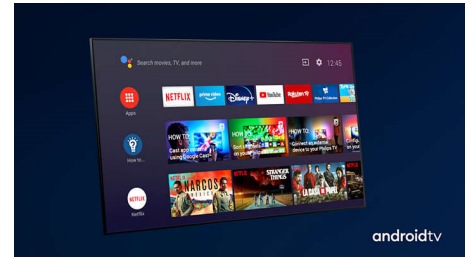

Einfach clever. Android TV

Ihr Philips Android TV liefert Ihre gewünschten Inhalte, wann Sie es möchten. Sie können den Startbildschirm mit Ihren Lieblingsapps so anpassen, dass Sie ganz einfach mit dem Streamen von Filmen und Serien, die Sie lieben, beginnen können. Oder machen Sie dort weiter, wo Sie aufgehört haben.