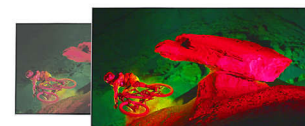

Premium Color

Philips Premium Color vereint einen, um 85 % erweiterten Farbumfang, mit der Verarbeitung von 4 Billionen Farben. Mit einer um ein Vielfaches höheren Farbauflösung und brillanten, satten Farben vergessen Sie völlig, dass Sie einen Bildschirm ansehen.