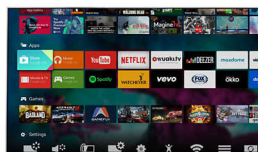

Fernsehinhalte

Der Google Play Store und die Philips App-Galerie gehen über das herkömmliche Fernsehprogramm hinaus und bieten Ihnen eine große Onlinesammlung von Filmen, Fernsehen, Musik, Apps und Spielen. 16 GB erweiterbarer Speicher bedeutet, dass Sie über genügend Platz zum Speichern Ihrer Lieblingsinhalte und zum Installieren weiterer Apps verfügen.

Offene, bogenförmige Standfüße im Metallic-Look

Erleben Sie das atemberaubende Design dieser offenen, bogenförmigen Standfüße. Die dünnen Beine sorgen für einen perfekten, architektonischen Look in Kombination mit der idealen Wölbung. Zusammen mit dem einzigartigen dunklen Chrom-Design werden Sie von der Eleganz dieses Modells begeistert sein.

Pixel Precise Ultra HD

PixelPrecise
ULTRA HD

Die Schönheit eines 4K Ultra HD TV zeigt sich in jedem Detail. Philips Pixel Precise Ultra HD konvertiert jedes Bild in beeindruckende UHD-Auflösung auf Ihrem Bildschirm. Genießen Sie flüssige, scharfe Bilder und hervorragende Kontraste. Erleben Sie dunklere Schwarz- und hellere Weißtöne, lebendige Farben und natürliche Hauttöne – jedes Mal und von jeder Quelle.