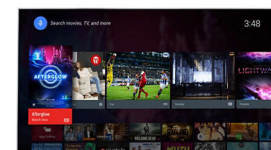

Quad Core und Android

Der Philips Quad Core-Prozessor trifft auf die Leistung von Android – das sorgt für ein aufregendes Spielerlebnis. Mit Android auf Ihrem Fernseher können Sie schnell und intuitiv durch Apps navigieren, sie starten und Videos abspielen.