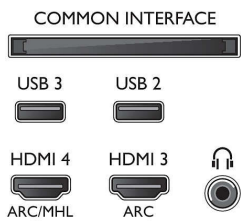

Daten

Ambilight

- Ambilight-Funktionen: Integriertes Ambilight+Hue, Ambilight Musik, Spielmodus, Anpassung an die Wandfarbe, Lounge-Modus
- Ambilight-Version: 3-seitig

Bild/Anzeige

- Bildformat: 16:9
- Bildschirmgröße diagonal (Zoll): 49 Zoll
- Bildschirmgröße diagonal (cm): 123 cm
- Anzeige: 4K Ultra HD LED
- Auflösung des Displays: 3.840 x 2.160

- Helligkeit: 400 cd/m²
- Picture Engine: Pixel Precise Ultra HD
- Bildoptimierung: Micro Dimming Pro, Ultra Resolution, Perfect Natural Motion
- Spitzenluminanzverhältnis: 65 %

Unterstützte Display-Auflösung

- Computereingänge auf HDMI1/2: Bis zu 4K UHD 3.840 x 2.160 bei 60 Hz
- Computereingänge auf HDMI3/4: Bis zu 4K UHD 3.840 x 2.160 bei 30 Hz, Bis zu 1.920 x 1.080 FHD bei 60 Hz

- Videoeingänge auf HDMI 1/2: Bis zu 4K UHD 3.840 x 2.160 bei 60 Hz
- Videoeingänge auf HDMI3/4: Bis zu 1.920 x 1.080 FHD bei 60 Hz, Bis zu 4K UHD 3.840 x 2.160 bei 30 Hz

Tuner/Empfang/Übertragung

- Digitales Fernsehen: DVB-T/T2/T2-HD/C/S/S2
- Videowiedergabe: NTSC, PAL, Secam
- MPEG-Unterstützung: MPEG2, MPEG4
- TV-Programmführer*: 8-Tage-EPG
- Signalstärkeanzeige

Connections

Side