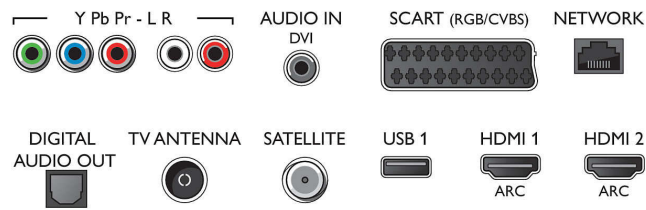

- Computereingänge auf HDMI1/2: Bis zu 4K UHD 3.840 x 2.160 bei 60 Hz
- Computereingänge auf HDMI3/4: Bis zu 4K UHD 3.840 x 2.160 bei 30 Hz, Bis zu 1.920 x 1.080 FHD bei 60 Hz

- Videoeingänge auf HDMI 1/2: Bis zu 4K UHD 3.840 x 2.160 bei 60 Hz
- Videoeingänge auf HDMI3/4: Bis zu 1.920 x 1.080 FHD bei 60 Hz, Bis zu 4K UHD 3.840 x 2.160 bei 30 Hz

Tuner/Empfang/Übertragung

- Digitales Fernsehen: DVB-T/T2/T2-HD/C/S/S2
- Videowiedergabe: NTSC, PAL, Secam
- MPEG-Unterstützung: MPEG2, MPEG4
- TV-Programmführer*: 8-Tage-EPG
- Signalstärkeanzeige

Connections

Side

Rear

Daten

- Videotext: 1.000 Seiten Hypertext
- HEVC-Unterstützung

Android TV

- Betriebssystem: Android™ 6.0 (Marshmallow)
- Vorinstallierte Apps: Google Play Movies*, Google Play Music*, Google-Suche, YouTube
- Speicherkapazität (Flash): 16 GB*, Erweiterbar über USB-Speichergerät