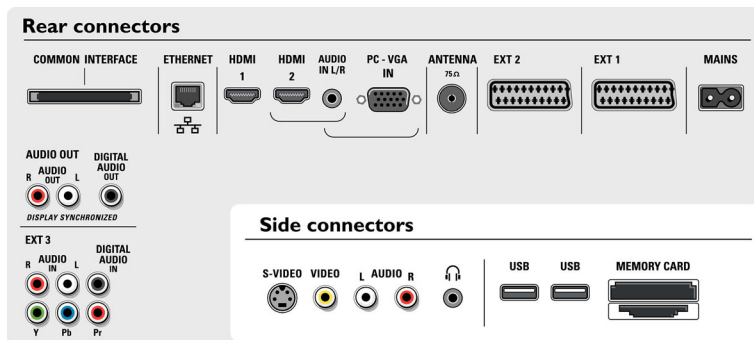

Daten

Ambilight

- Ambilight-Funktionen: Ambilight Surround, Autom. Anpass. an Videoinhalt, Effiziente Energiesparlampe
- Farbeinstellungen: Full Multi Color
- Dimm-Funktion: Manuell und über Lichtsensor

Bild/Anzeige

- Bildformat: 16:9

- Bildschirmgröße diagonal (Zoll): 42 Zoll
- Bildschirmgröße diagonal (cm): 107 cm
- Gehäusefarbe: Black High Gloss
- Auflösung des Displays: 1.920 x 1.080p
- Helligkeit: 550 cd/m²
- Bildoptimierung: Pixel Plus 3 HD, 3:2- bis 2:2-Bewegungs-Pulldown, 3D-Kammfilter, Active Control + Lichtsensor, Digital Natural Motion, Dynamische Kontrastoptimierung, Jagged Line

- Suppression, Progressive Scan, Pulse-Killer-Chip, Widescreen Plus
- Bildschirmtyp: Full HD-LCD-Display, W-UXGA Act. Matrix
- Dynamischer Bildschirmkontrast: 4000:1
- Reaktionszeit (Standard): 8 ms
- Betrachtungswinkel: 176 ° (H)/176 ° (V)
- Bildschirmoptimierung: Nicht reflektierender Bildschirm