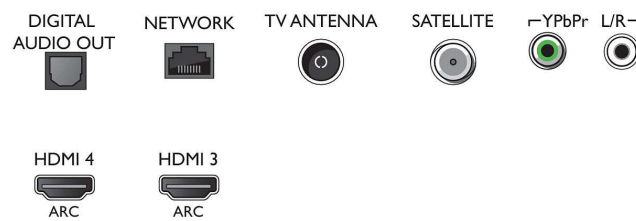

- 3.840 x 2.160 bei 60 Hz, Unterstützt HDR, HDR10/ HLG
- Videoeingänge auf HDMI3/4: Bis zu 4K UHD 3.840 x 2.160 bei 60 Hz

Tuner/Empfang/Übertragung

- Digitales Fernsehen: DVB-T/T2/T2-HD/C/S/S2
- Videowiedergabe: NTSC, PAL, Secam
- MPEG-Unterstützung: MPEG2, MPEG4
- TV-Programmführer*: 8-Tage-EPG
- Signalstärkeanzeige

Connections

Side

Bottom

Ultraflacher 4K UHD LED Android TV

164 cm (65") Fernseher mit Ambilight 2800 Picture Performance Index, HDR Premium WCG 90 %, P5 Perfect Picture Engine

Daten

- Videotext: 1.000 Seiten Hypertext
- HEVC-Unterstützung