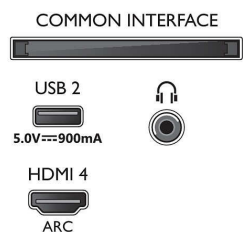

4K UHD LED Android TV

TV mit 3-seitigem Ambilight Unterstützung gängiger HDR-Formate, P5 Picture Engine 120 Hz, 126 cm (50")
Android TV

Daten

Ambilight

- Ambilight-Funktionen: Integriertes Ambilight+Hue, Ambilight Musik, Spielmodus, Anpassung an die Wandfarbe, Lounge-Modus, AmbiWakeUp, AmbiSleep, Philips Wireless Lautsprecher für zuhause, Ambilight Aurora, Ambilight Bootup Animation
- Ambilight-Version: 3-seitig

Bild/Anzeige

- Bildschirmgröße diagonal (cm): 126 cm

- Anzeige: 4K Ultra HD LED
- Auflösung des Displays: 3.840 x 2.160
- Native Aktualisierungsrate: 120 Hz
- Picture Engine: P5 Perfect Picture Engine
- Bildoptimierung: Dolby Vision, HDR10+, Micro Dimming Pro, Filmmaker-Modus, Natural Motion, Wide Color Gamut 90 % DCI/P3, CalMAN Ready
- Bildschirmgröße diagonal (Zoll): 50 Zoll

Bildschirmeingangsauflösung

- Aktualisierungsrate (Auflösung): 576p, 50 Hz,

50PUS8807/12

640 x 480, 60 Hz, 720p, 50 Hz, 60 Hz, 2560 x 1440, 60 Hz, 120 Hz, 1.920 x 1.080p, 24 Hz, 25 Hz, 30 Hz, 50 Hz, 3.840 x 2.160p, 24 Hz, 25 Hz, 30 Hz, 50 Hz, , 60 Hz, 100 Hz, 120Hz.

Tuner/Empfang/Übertragung

- Digitales Fernsehen: DVB-T/T2/T2-HD/C/S/S2
- TV-Programmführer*: 8-Tage-EPG
- Signalstärkeanzeige

Connections

Side