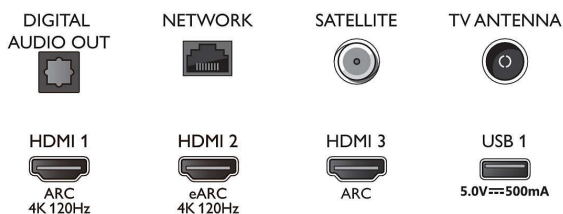

Tuner/Empfang/Übertragung

- Digitales Fernsehen: DVB-T/T2/T2-HD/C/S/S2
- TV-Programmführer*: 8-Tage-EPG
- Signalstärkeanzeige

Connections

Side

Bottom

4K UHD LED Android TV

TV mit 3-seitigem Ambilight Unterstützung gängiger HDR-Formate, P5 Picture Engine 120 Hz, 126 cm (50")
Android TV