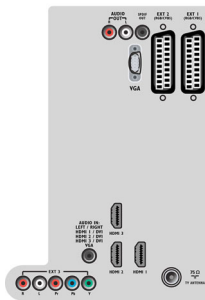

Daten

Bild/Anzeige

- Bildformat: Breitbild
- Bildschirmgröße diagonal (Zoll): 42 Zoll
- Bildschirmgröße diagonal (cm): 107 cm
- Gehäusefarbe: Hochglanz Dekofront mit schwarzem Gehäuse
- Auflösung des Displays: 1.920 x 1.080p
- Helligkeit: 500 cd/m²
- Bildoptimierung: Pixel Precise HD, Perfect Natural

- Motion, 3:2- bis 2:2-Bewegungs-Pulldown, 3D-Kammfilter, Active Control + Lichtsensor, Digitale Rauschminderung (DMN), Dynamische Kontrastoptimierung, Luminance Transient Improver, Progressive Scan, 2D-/3D-Rauschreduzierung, 100Hz LCD
- Bildschirmtyp: Full HD-LCD-Display, W-UXGA Act. Matrix
- Dynamischer Bildschirmkontrast: 80.000:1

- Reaktionszeit (Standard): 3 ms
- Betrachtungswinkel: 176 ° (H)/176 ° (V)
- Bildschirmoptimierung: Nicht reflektierender Bildschirm
- Farboptimierung: 4 Billionen Farben (14 Bit RGB)

Unterstützte Display-Auflösung

- Computerformate: 640 x 480, 60 Hz, 800 x 600, 60 Hz, 1.024 x 768, 60 Hz, 1.280 x 1.024, 60 Hz,

Rear connectors