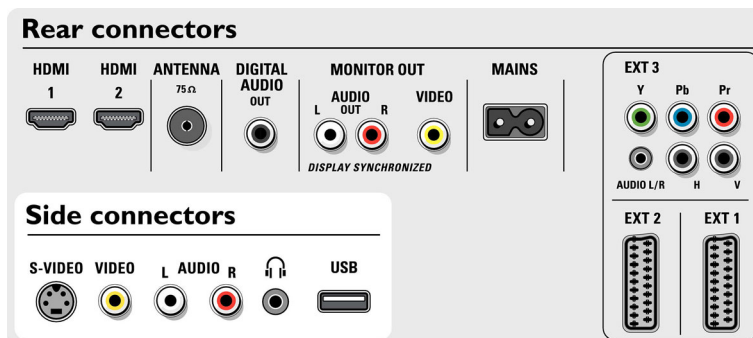

Ton

- Ausgangsleistung (RMS): 2 x 8 W
- Soundsystem: Virtual Dolby Digital
- Verbesserung der Soundqualität: Digitale Signalverarbeitung, Dynamic Bass Enhancement, Grafik-Equalizer

Lautsprecher

- Integrierte Lautsprecher: 4
- Lautsprecher-Typen: Integrierte Tieftöner mit wOOx, Kalotten-Hochtöner

Anschlüsse

- Vordere/seitliche Anschlüsse: Linker/rechter Audio-Eingang, FBAS-Eingang, Kopfhörerausgang, S-Video-Eingang, USB
- Ext 1 Scart: Audio links/rechts, FBAS-Ein-/Ausgang, RGB
- Ext 2 Scart: Audio links/rechts, FBAS-Ein-/Ausgang, RGB, S-Video-Eingang
- Weitere Anschlüsse: Analog L/R Audioausgang, SP-DIF-Eingang (koaxial), SP-DIF-Ausgang (koaxial)
- Ext 3: YPbPr
- Ext 4: HDMI
- Ext 5: HDMI

Leistung

- Netzstrom: 220 bis 240 VAC +/- 10 %
- Umgebungstemperatur: 5 °C bis 40 °C
- Stromverbrauch: 128 W
- Standby-Stromverbrauch: 0,9

Zubehör

- Mitgeliefertes Zubehör: Standfuß, Antennenkabel
- Optionales Zubehör: Fußbodenständer

Abmessungen

- Gerätebreite: 875 mm
- Gerätehöhe: 610 mm
- Gerätetiefe: 107 mm
- Produktgewicht: 22 kg
- Gerätehöhe (inkl. Fuß): 662 mm
- Gerätetiefe (inkl. Fuß): 230 mm
- Verpackungsbreite: 935 mm
- Verpackungshöhe: 902 mm
- Verpackungstiefe: 234 mm
- Gewicht (inkl. Verpackung): 35 kg

Ausstellungsdatum
2024-01-10

Version: 6.0.11

EAN: 87 12581 30746 2

© 2024 Koninklijke Philips N.V.
Alle Rechte vorbehalten.

Technische Daten können ohne vorherige Ankündigung geändert werden. Die Marken sind Eigentum von Koninklijke Philips N.V. oder der jeweiligen Firmen.

www.philips.com