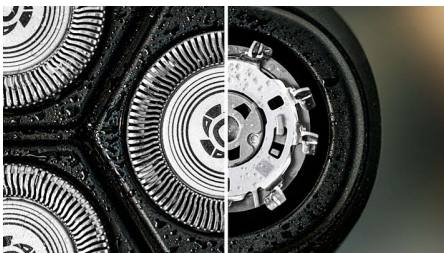

Highlights

PowerCut להבי

להבים בעלי השחזה עצמית חותכים באופן עקבי כל שיער מעל 27 רמת העור לקבלת גימור חלק ואחיד בכל פעם. הלהבים בעלי ההשחזה העצמית שלנו נשארים כמו חדשים במשך שנתיים.

גילוח רטוב ויבש

בחר גילוח יבש נוח או צוות עם קצף או ג'ל האהוב עליך לגילוח רטוב מרענן, אפילו במקלחת.

4 כיוונים Flex ראשי

ראשים צפים מתכווננים לארבעה כיוונים כדי לשמור על מגע אחיד עם העור ולהגן עליו מפני חתכים ושריטות.

מערכת גילוח נוגדת קורוזיה

להבי מכונת הגילוח שלנו עשויים מפלדה היפוארלגנית ברמה כירורגית כדי להתנגד לקורוזיה, למנוע זיהומים ולהגן על העור.

טרימר נשלף

שפר והגדר את השפם ופאות הלחיים כדי להשלים את המראה עם טרימר נשלף.

פתח בלחיצה אחת

ראש מכונת הגילוח נפתח בלחיצה על לחצן כדי לשטוף ולנקות אותו מתחת למים זורמים.

40 דקות של גילוח אחרוני (שעה)

העמידה טעונה במלואה עבור NiMH-תוך שעה בלבד, סוללת ה-13 גילוחים. ממחר? טעינה מהירה של 5 דקות נותנת לך מספיק מתח לגילוח אחד.