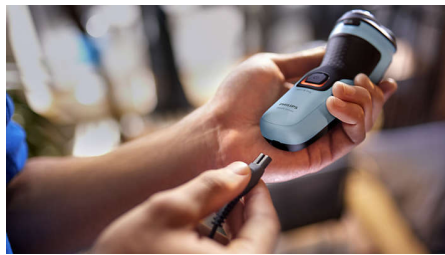

טרימר נשלף

שפר והגדר את השפם ופאות הלחיים כדי להשלים את המראה עם טרימר נשלף.

פתח בלחיצה אחת

ראש מכונת הגילוח נפתח בלחיצה על לחצן כדי לשטוף ולנקות אותו מתחת למים זורמים.

40 דקות של גילוח אחרוני (שעה)

העמידה טעונה במלואה עבור NiMH-תוך שעה בלבד, סוללת ה-13 גילוחים. ממחר? טעינה מהירה של 5 דקות נותנת לך מספיק מתח לגילוח אחד.

אחיזה ארגונומית

לעולם לא תאבד את האחיזה. הידית הארגונומית עם הגומי נשארת בטוחה ונוחה, גם כשהיא רטובה.

מחווון סוללה

אל תיתקע עם סוללה ריקה. מחווון הסוללה מאפשר לך לדעת אם הסוללה חלשה, ריקה או טעונת.

בטעינה USB-A