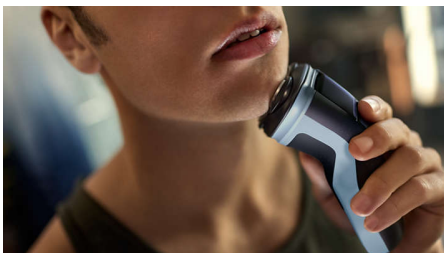

Highlights

PowerCut להבי

להבים בעלי השחזה עצמית חותכים באופן עקבי כל שיער מעל 27 רמת העור לקבלת גימור חלק ואחיד בכל פעם. הלהבים בעלי ההשחזה העצמית שלנו נשארים כמו חדשים במשך שנתיים.

גילוח רטוב ויבש

בחר גילוח יבש נוח או צוות עם קצף או ג'ל האהוב עליך לגילוח רטוב מרענן, אפילו במקלחת.

4 כיוונים Flex ראשי

ראשים צפים מתכווננים לארבעה כיוונים כדי לשמור על מגע אחיד עם העור ולהגן עליו מפני חתכים ושריטות.

מערכת גילוח נוגדת קורוזיה

להבי מכונת הגילוח שלנו עשויים מפלדה היפוארלגנית ברמה כירורגית כדי להתנגד לקורוזיה, למנוע זיהומים ולהגן על העור.