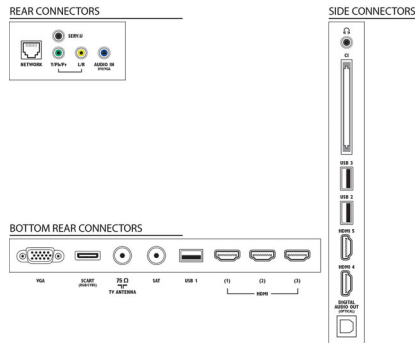

Daten

Ambilight

- Ambilight-Funktionen: Anpassung an die Wandfarbe, Lounge-Beleuchtungsmodus
- Ambilight-Version: 2-seitig

Bild/Anzeige

- Bildformat: 16:9
- Bildschirmgröße diagonal (Zoll): 42 Zoll
- Bildschirmgröße diagonal (cm): 107 cm

- Anzeige: Full HD, LED
- 3D: Easy 3D Clarity 700, Zwei-Spieler Fullscreen Gaming*, 3D-Tiefenanpassung, Konvertierung von 2D auf 3D
- Auflösung des Displays: 1.920 x 1.080p
- Helligkeit: 400 cd/m²
- Bildoptimierung: Pixel Precise HD, 600 Hz Perfect Motion Rate, Micro Dimming
- Dynamischer Bildschirmkontrast: 500.000:1

Unterstützte Display-Auflösung

- Computereingänge: bis zu 1.920 x 1.080 bei 60 Hz
- Videoeingänge: 24, 25, 30, 50, 60 Hz, bis zu 1.920 x 1.080p

Tuner/Empfang/Übertragung

- Digitales Fernsehen: DVB-C MPEG2*, DVB-C MPEG4*, DVB-S2 und MPEG4 HD, DVB-T MPEG2*, DVB-T MPEG4*, DVB-S, HD+