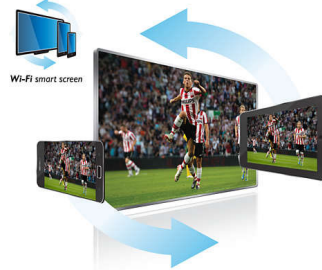

WiFi Smart Screen

Mit dem WiFi Smart Screen* sind Sie nicht länger an Ihre Couch gebunden. Sehen Sie sich digitale Fernsehinhalte an, ganz gleich, wo Sie sich in Ihrem Zuhause befinden. Laden Sie ganz einfach die Philips MyRemote App herunter. Streamen Sie das Programm anschließend von Ihrem Fernseher auf Ihr iPad, und genießen Sie weiterhin das Programm. Streamen Sie auch Fotos, Videos oder Musik von Ihren intelligenten Geräten auf den großen Bildschirm. Dies bedeutet echte Freiheit für Ihr Fernseherlebnis!