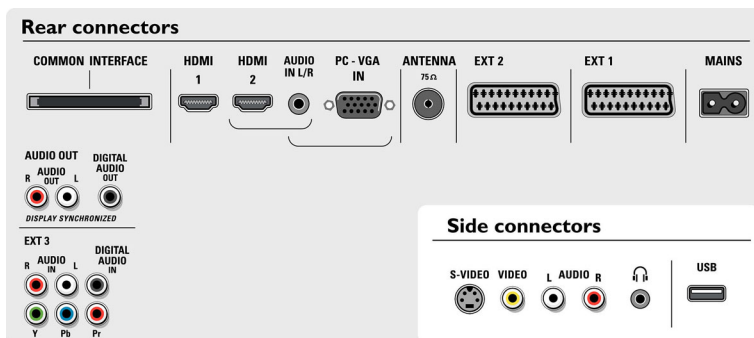

Ton

- Ausgangsleistung (RMS): 2 x 15 W
- Soundsystem: Virtual Dolby Digital
- Verbesserung der Soundqualität: Digitale Signalverarbeitung, Dynamic Bass Enhancement, Grafik-Equalizer

Lautsprecher

- Integrierte Lautsprecher: 2
- Lautsprecher-Typen: Vorderseitige Lautsprecher

Anschlüsse

- Vordere/seitliche Anschlüsse: Linker/rechter Audio-Eingang, FBAS-Eingang, Kopfhörerausgang, S-Video-Eingang, USB
- Ext 1 Scart: Audio links/rechts, FBAS-Ein-/Ausgang, RGB
- Ext 2 Scart: Audio links/rechts, FBAS-Ein-/Ausgang, RGB, Y/C
- Weitere Anschlüsse: Analog L/R Audioausgang, PC-VGA-Eingang und L/R Audio-Eingang, SP-DIF-Eingang (koaxial), SP-DIF-Ausgang (koaxial), Common Interface
- Ext 3: YPbPr
- Ext 4: HDMI
- Ext 5: HDMI

Leistung

- Netzstrom: 220 bis 240 VAC +/- 10 %
- Umgebungstemperatur: 5 °C bis 40 °C
- Stromverbrauch: 163 W
- Standby-Stromverbrauch: 0,8 W

Zubehör

- Mitgeliefertes Zubehör: Standfuß, Antennenkabel

Abmessungen

- Gerätebreite: 935 mm
- Gerätehöhe: 516 mm
- Gerätetiefe: 120 mm
- Produktgewicht: 18,7 kg
- Gerätehöhe (inkl. Fuß): 558 mm
- Gerätetiefe (inkl. Fuß): 233 mm
- Verpackungsbreite: 1012 mm
- Verpackungshöhe: 698 mm
- Verpackungstiefe: 240 mm
- Gewicht (inkl. Verpackung): 22,5 kg
- Kompatible Wandhalterung: 200 x 100 mm

Ausstellungsdatum
2024-01-10

Version: 10.0.20

EAN: 87 10895 92052 0

© 2024 Koninklijke Philips N.V.
Alle Rechte vorbehalten.

Technische Daten können ohne vorherige Ankündigung geändert werden. Die Marken sind Eigentum von Koninklijke Philips N.V. oder der jeweiligen Firmen.

www.philips.com