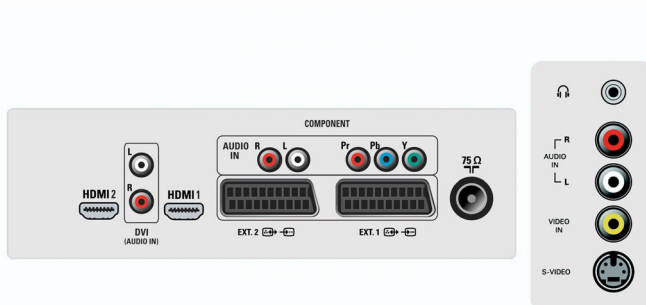

- Videotext: 500 Seiten Smart Text
- VESA-Halterung: 800 x 400 mm
- Verbesserung des Videotexts: 4 Lieblings-Seiten, Programminformationszeile

Ton

- Equalizer: 5-Band
- Ausgangsleistung (RMS): 2 x 15 W
- Soundsystem: Virtual Dolby Surround, Stereo
- Verbesserung der Soundqualität: Dynamic Bass Enhancement, Automatischer Lautstärkepegel

Lautsprecher

- Integrierte Lautsprecher: 2

Anschlüsse

- Anzahl Scartanschlüsse: 2
- Vordere/seitliche Anschlüsse: Linker/rechter Audio-Eingang, FBAS-Eingang, Kopfhörerausgang, S-Video-Eingang
- Ext 1 Scart: Audio links/rechts, FBAS-Ein-/Ausgang, RGB
- Ext 2 Scart: Audio links/rechts, FBAS-Ein-/Ausgang, S-Video-Eingang
- Weitere Anschlüsse: Antenne IEC75
- Ext 4: YPbPr
- Ext 5: HDMI
- Ext 6: HDMI

Leistung

- Netzstrom: 220 bis 240 VAC +/- 10 %
- Umgebungstemperatur: 5 °C bis 40 °C
- Stromverbrauch: 180 W Normal Operation W
- Standby-Stromverbrauch: ≤ 2 W

Zubehör

- Mitgeliefertes Zubehör: Standfuß, Netzkabel, Kurzanleitung, Registrierungskarte, Fernbedienung, Bedienungsanleitung, Garantiezertifikat, Batterien für Fernbedienung
- Optionales Zubehör: Fußbodenständer

Abmessungen

- Produktgewicht: 25,1 kg
- Verpackungsbreite: 1167 mm
- Verpackungshöhe: 821 mm
- Verpackungstiefe: 330 mm
- Gewicht (inkl. Verpackung): 31,5 kg
- Kompatible Wandhalterung: 0

Ausstellungsdatum
2024-01-10

Version: 5.0.15

EAN: 87 10895 94052 8

© 2024 Koninklijke Philips N.V.
Alle Rechte vorbehalten.

Technische Daten können ohne vorherige Ankündigung geändert werden. Die Marken sind Eigentum von Koninklijke Philips N.V. oder der jeweiligen Firmen.

www.philips.com