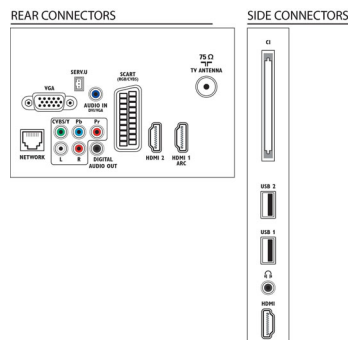

Leistung

- Netzstrom: 220 – 240 V, 50 Hz
- Umgebungstemperatur: 5 °C bis 35 °C
- Standby-Stromverbrauch: $\leq 0,3\text{ W}$
- Energieeffizienzklasse: A+
- Stromversorgung mit EU-Energie-Label: 42 W
- Energiesparfunktionen: Eco-Modus, Bildabschaltung (bei Radiobetrieb)
- Jährlicher Energieverbrauch: 62 kWh

Zubehör

- Mitgeliefertes Zubehör: Netzkabel, Fernbedienung, 2 AAA-Batterien, Standfuß, Kurzanleitung, Broschüre zu rechtlichen und Sicherheitsinformationen, Garantiekarte
- Optionales Zubehör: Kabelloser WiFi-USB-Adapter (PTA01)

Abmessungen

- Gerätebreite: 853,9 mm
- Gerätehöhe: 519,1 mm
- Gerätetiefe: 43 mm
- Produktgewicht: 10,1 kg
- Gerätebreite (inkl. Fuß): 853,9 mm
- Gerätehöhe (inkl. Fuß): 558,9 mm
- Gerätetiefe (inkl. Fuß): 190 mm
- Produktgewicht (inkl. Standfuß): 12,61 kg
- Verpackungsbreite: 1080 mm
- Verpackungshöhe: 633 mm
- Verpackungstiefe: 160 mm
- Kompatible Wandhalterung: 200 x 200 mm
- Gewicht (inkl. Verpackung): 15 kg

Ausstellungsdatum
2024-01-10

Version: 9.5.8

EAN: 87 12581 63355 4

© 2024 Koninklijke Philips N.V.
Alle Rechte vorbehalten.

Technische Daten können ohne vorherige Ankündigung geändert werden. Die Marken sind Eigentum von Koninklijke Philips N.V. oder der jeweiligen Firmen.

www.philips.com

* DivX Certified® für die Wiedergabe von DivX®-Videos mit bis zu 1080p HD, einschließlich Premiuminhalten.

* Der Fernseher unterstützt DVB-T-Empfang für Free-to-Air-Übertragungen. Bestimmte DVB-T-Betreiber werden möglicherweise nicht unterstützt. Eine aktuelle Liste dieser Betreiber finden Sie in den FAQs auf der Philips Support-Website. Bei einigen Betreibern sind Conditional Access und ein Abonnement erforderlich. Weitere Informationen erhalten Sie von Ihrem Betreiber.

* Energieverbrauch in kWh pro Jahr, beruhend auf dem Stromverbrauch des Fernsehers, wenn dieser 4 Stunden pro Tag an 365 Tagen in Betrieb ist. Der tatsächliche Energieverbrauch hängt davon ab, wie der Fernseher verwendet wird.

* Das Gerät ist geeignet für das offene terrestrische Digitalfernsehen in Ungarn