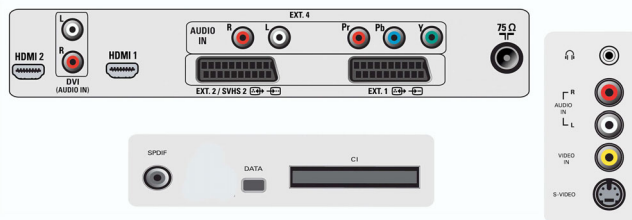

Lautsprecher

- Integrierte Lautsprecher: 2
- Anzahl der Lautsprecher: 0

Anschlüsse

- Anzahl Scartanschlüsse: 2
- Vordere/seitliche Anschlüsse: FBAS-Eingang, Kopfhörerausgang, S-Video-Eingang, Linker/rechter Audio-Eingang
- Ext 1 Scart: Audio links/rechts, FBAS-Ein-/Ausgang, RGB
- Ext 2 Scart: Audio links/rechts, FBAS-Ein-/Ausgang, S-Video-Eingang, RGB-Ausgang
- Weitere Anschlüsse: Common Interface, SP-DIF-Ausgang (koaxial), Antenne IEC75
- Ext 4: YPbPr
- Ext 5: HDMI
- Ext 6: HDMI

Power

- Stromversorgung: 90 bis 240 VAC
- Netzstrom: 220 bis 240 VAC +/- 10 %
- Umgebungstemperatur: 5 °C bis 40 °C
- Stromverbrauch: 100 W
- Standby-Stromverbrauch: ≤ 1 W

Zubehör

- Mitgeliefertes Zubehör: Netzkabel, Kurzanleitung, Registrierungskarte, Fernbedienung, Bedienungsanleitung, Batterien für Fernbedienung

- Standfuß, Garantiezertifikat
- Optionales Zubehör: Fußbodenständer

Abmessungen

- Gerätebreite: 804,5 mm
- Gerätehöhe: 438 mm
- Gerätetiefe: 114 mm
- Produktgewicht: 13,3 kg
- Verpackungsbreite: 876 mm
- Verpackungshöhe: 209 mm
- Verpackungstiefe: 601 mm
- Gewicht (inkl. Verpackung): 17 kg
- Kompatible Wandhalterung: 200 x 100 mm
- Breite (mit Tischfuß): 804,5 mm
- Höhe (mit Tischfuß): 477 mm
- Tiefe (mit Tischfuß): 222 mm

Ausstellungsdatum
2023-08-30

Version: 6.0.16

EAN: 87 10895 94516 5

© 2023 Koninklijke Philips N.V.
Alle Rechte vorbehalten.

Technische Daten können ohne vorherige Ankündigung geändert werden. Die Marken sind Eigentum von Koninklijke Philips N.V. oder der jeweiligen Firmen.

www.philips.com