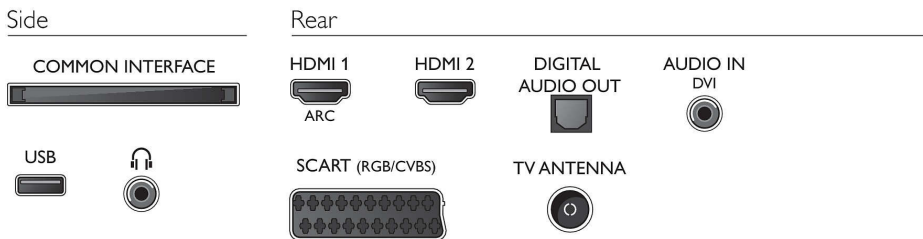

Leistung

- Netzstrom: AC: 220 bis 240 V, 50/60 Hz
- Umgebungstemperatur: 5 °C bis 35 °C
- Standby-Stromverbrauch: $\leq 0,3\text{ W}$
- Energieeffizienzklasse: A+
- Stromversorgung mit EU-Energie-Label: 43 W
- Energiesparfunktionen: Sleep-Timer, Eco-Modus, Bildabschaltung (bei Radiobetrieb)
- Stromverbrauch (ausgeschaltet): $\leq 0,3$
- Jährlicher Energieverbrauch: 63 kWh
- Bleihaltig: Ja*
- Quecksilbergehalt: 0 mg

Zubehör

- Mitgeliefertes Zubehör: Fernbedienung, 2 AAA-Batterien, Standfuß, Netzkabel, Kurzanleitung, Broschüre zu rechtlichen und Sicherheitsinformationen

Abmessungen

- Gerätebreite: 968,2 mm
- Gerätehöhe: 575,9 mm
- Gerätetiefe: 79,4 mm
- Produktgewicht: 8,33 kg
- Gerätebreite (inkl. Fuß): 968,2 mm
- Gerätehöhe (inkl. Fuß): 615,4 mm
- Gerätetiefe (inkl. Fuß): 195,37 mm
- Produktgewicht (inkl. Standfuß): 8,46 kg
- Verpackungsbreite: 1070 mm
- Verpackungshöhe: 670 mm
- Verpackungstiefe: 160 mm
- Gewicht (inkl. Verpackung): 11,2 kg
- Kompatible Wandhalterung: 200 x 200 mm
- Breitenabstand des Standfußes: 632,03 mm

Connections

Ausstellungsdatum
2024-01-10

Version: 9.2.1

EAN: 87 18863 01010 5

© 2024 Koninklijke Philips N.V.
Alle Rechte vorbehalten.

Technische Daten können ohne vorherige Ankündigung geändert werden. Die Marken sind Eigentum von Koninklijke Philips N.V. oder der jeweiligen Firmen.

www.philips.com

* EPG und der darin angezeigte Sendezeitraum (bis zu 8 Tage) ist vom Land und Anbieter anhängig.

* Energieverbrauch in kWh pro Jahr, beruhend auf dem Stromverbrauch des Fernsehers, wenn dieser 4 Stunden pro Tag an 365 Tagen in Betrieb ist. Der tatsächliche Energieverbrauch hängt davon ab, wie der Fernseher verwendet wird.

* Der Fernseher unterstützt DVB-T-Empfang für Free-to-Air-Übertragungen. Bestimmte DVB-T-Betreiber werden möglicherweise nicht unterstützt. Eine aktuelle Liste dieser Betreiber finden Sie in den FAQs auf der Philips Support-Website. Bei einigen Betreibern sind Conditional Access und ein Abonnement erforderlich. Weitere Informationen erhalten Sie von Ihrem Betreiber.

* (Philips) nur mit spezifischem Philips Player kompatibel.