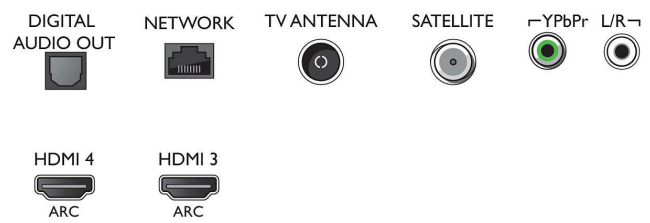

Tuner/Empfang/Übertragung

- Digitales Fernsehen: DVB-T/T2/T2-HD/C/S/S2
- Videowiedergabe: NTSC, PAL, Secam
- MPEG-Unterstützung: MPEG2, MPEG4
- TV-Programmführer*: 8-Tage-EPG

Connections

Side

Bottom

Daten

- Signalstärkeanzeige
- Videotext: 1.000 Seiten Hypertext
- HEVC-Unterstützung