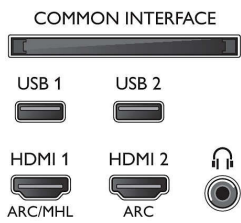

Unterstützte Display-Auflösung

- Computereingänge auf HDMI1/2: Bis zu 4K UHD 3.840 x 2.160 bei 60 Hz
- Computereingänge auf HDMI3/4: Bis zu 4K UHD 3.840 x 2.160 bei 30 Hz, Bis zu 1.920 x 1.080 FHD

- bei 60 Hz
- Videoeingänge auf HDMI 1/2: Bis zu 4K UHD 3.840 x 2.160 bei 60 Hz
- Videoeingänge auf HDMI3/4: Bis zu 1.920 x 1.080 FHD bei 60 Hz, Bis zu 4K UHD 3.840 x 2.160 bei 30 Hz

Tuner/Empfang/Übertragung

- Digitales Fernsehen: DVB-T/T2/T2-HD/C/S/S2
- Videowiedergabe: NTSC, PAL, Secam
- MPEG-Unterstützung: MPEG2, MPEG4
- TV-Programmführer*: 8-Tage-EPG

Connections

Side

Bottom

Daten

- Signalstärkeanzeige
- Videotext: 1.000 Seiten Hypertext
- HEVC-Unterstützung