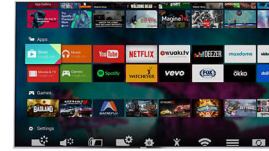

Fernsehinhalte

Der Google Play Store und die Philips App-Galerie gehen über das herkömmliche Fernsehprogramm hinaus und bieten Ihnen eine große Onlinesammlung von Filmen, Fernsehen, Musik, Apps und Spielen. 16 GB erweiterbarer Speicher bedeutet, dass Sie über genügend Platz zum Speichern Ihrer Lieblingsinhalte und zum Installieren weiterer Apps verfügen.

TV mit Netflix-Empfehlung

Netflix revolutioniert das Entertainment-Erlebnis in vielerlei Hinsicht und treibt Innovationen auf Ihren Wiedergabegeräten voran. Wenn ein Smart TV das Logo mit der Netflix-Empfehlung aufweist, können Sie sicher sein, dass das Gerät einen strengen Evaluierungsprozess durchlaufen hat, der auf Grundlage derjenigen Kriterien ausgearbeitet wurde, die Mitgliedern am wichtigsten sind.

Soundverarbeitung

Eine Windböe, ein Blatt, das zu Boden fällt, das Geräusch von Reifen, die eine windige Straße hinunterrasen. Kleine Details erwecken das Bild zum Leben. Die Soundverarbeitung von Philips gibt diese Details, zusammen mit kompromisslos klarem Sound, wieder. Hören Sie alles genau so, wie es der Regisseur beabsichtigte, mit einer Tonmischung wie im Studio, die Original-Audioaufnahmen unterstützt und bei Bedarf den Sound verstärkt. Ein tiefer Bass, klare Dialoge und faszinierende Details sind nur der Anfang.