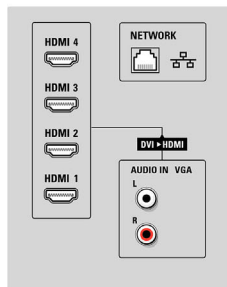

Daten

Ambilight

- Ambilight-Funktionen: Ambilight Spectra 2, Lounge-Beleuchtungsmodus
- Ambilight-Beleuchtungssystem: Breites LED-Farbspektrum
- Dimm-Funktion: Manuell und über Lichtsensor

Bild/Anzeige

- Bildformat: Breitbild
- Bildschirmgröße diagonal (Zoll): 47 Zoll
- Bildschirmgröße diagonal (cm): 119 cm

- Gehäusefarbe: Dekofront aus gebürstetem Aluminium
- Auflösung des Displays: 1.920 x 1.080p
- Helligkeit: 500 cd/m²
- Bildoptimierung: Perfect Pixel HD Engine, Perfect Natural Motion, Perfekter Kontrast, Perfekte Farben, 3:2- bis 2:2-Bewegungs-Pulldown, 3D-Kammfilter, Active Control + Lichtsensor, Jagged Line Suppression, Progressive Scan, 1080p bei 24/25/30 Hz, 1080p bei 50/60 Hz, 200 Hz Clear LCD*, Scantechnologie mit

- Hintergrundbeleuchtung
- Bildschirmtyp: Full HD-LCD-Display, W-UXGA Act. Matrix
- Dynamischer Bildschirmkontrast: 80.000:1
- Reaktionszeit (Standard): 1 (BEW Äquiv.) ms
- Betrachtungswinkel: 176 ° (H)/176 ° (V)
- Bildschirmoptimierung: Nicht reflektierender Bildschirm
- Farboptimierung: 2250 Billionen Farben 17-Bit RGB

Rear connectors

Side