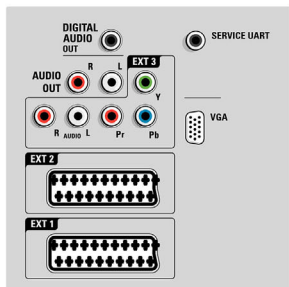

Daten

Ambilight

- Ambilight-Funktionen: Ambilight Spectra 2, Lounge-Beleuchtungsmodus
- Ambilight-Beleuchtungssystem: Breites LED-Farbspektrum
- Dimm-Funktion: Manuell und über Lichtsensor

Bild/Anzeige

- Bildformat: Breitbild
- Bildschirmgröße diagonal (Zoll): 47 Zoll
- Bildschirmgröße diagonal (cm): 119 cm

- Gehäusefarbe: Dekofront aus gebürstetem Aluminium
- Auflösung des Displays: 1.920 x 1.080p
- Helligkeit: 500 cd/m²
- Bildoptimierung: Perfect Pixel HD Engine, Perfect Natural Motion, Perfekter Kontrast, Perfekte Farben, 3:2- bis 2:2-Bewegungs-Pulldown, 3D-Kammfilter, Active Control + Lichtsensor, Jagged Line Suppression, Progressive Scan, 1080p bei 24/25/30 Hz, 1080p bei 50/60 Hz, 200 Hz Clear LCD*, Scantechnologie mit

- Hintergrundbeleuchtung
- Bildschirmtyp: Full HD-LCD-Display, W-UXGA Act. Matrix
- Dynamischer Bildschirmkontrast: 80.000:1
- Reaktionszeit (Standard): 1 (BEW Äquiv.) ms
- Betrachtungswinkel: 176 ° (H)/176 ° (V)
- Bildschirmoptimierung: Nicht reflektierender Bildschirm
- Farboptimierung: 2250 Billionen Farben 17-Bit RGB

Rear connectors

Side