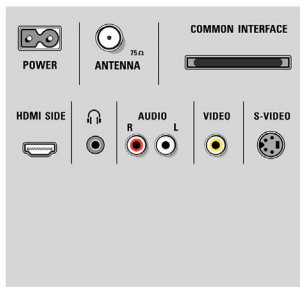

Daten

Ambilight

- Ambilight-Funktionen: Ambilight Spectra 2, Lounge-Beleuchtungsmodus
- Ambilight-Beleuchtungssystem: Breites LED-Farbspektrum
- Dimm-Funktion: Manuell und über Lichtsensor

Bild/Anzeige

- Bildformat: Breitbild
- Bildschirmgröße diagonal (Zoll): 47 Zoll
- Bildschirmgröße diagonal (cm): 119 cm

- Gehäusefarbe: Dekofront aus gebürstetem Aluminium
- Auflösung des Displays: 1.920 x 1.080p
- Helligkeit: 500 cd/m²
- Bildoptimierung: Perfect Pixel HD Engine, Perfect Natural Motion, Perfekter Kontrast, Perfekte Farben, 3:2- bis 2:2-Bewegungs-Pulldown, 3D-Kammfilter, Active Control + Lichtsensor, Jagged Line Suppression, Progressive Scan, 1080p bei 24/25/30 Hz, 1080p bei 50/60 Hz, 200 Hz Clear LCD*, Scantechnologie mit

- Hintergrundbeleuchtung
- Bildschirmtyp: Full HD-LCD-Display, W-UXGA Act. Matrix
- Dynamischer Bildschirmkontrast: 80.000:1
- Reaktionszeit (Standard): 1 (BEW Äquiv.) ms
- Betrachtungswinkel: 176 ° (H)/176 ° (V)
- Bildschirmoptimierung: Nicht reflektierender Bildschirm
- Farboptimierung: 2250 Billionen Farben 17-Bit RGB

Rear connectors

Side